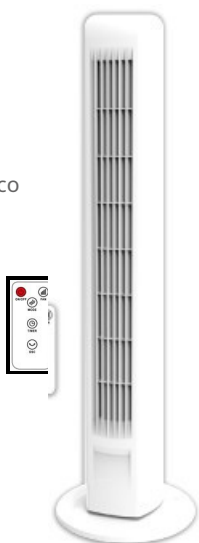

65€

FERRETERIA PROFESIONAL INDUSTRIAL

SOBREMESA

VENTILADOR TORRE MINI
MT01456

20€

- Compacto
- Silencioso
- Oscilante: 70°
- Medidas:
13 x 13 x 31,5 cm
- Peso: 1 kg
- Fabricado: Plástico
- Caudal: 120 m³/h
- dB: 51
- m²: 10

**VENTILADOR
SOBREMESA
CONFORT**
MT01439

19€

- Oscilante
- Temporizador: 1h
- Medidas: 43 x 30 x 59 cm
- Peso: 2 kg
- Fabricado: PP
- Aspas: 3
- Caudal: 800 m³/h
- dB: 60
- m²: 15-18

VENTILADOR VINTAGE
MT01470

VENTILADOR COMPACT

MT01468

26€

- Inclinaable: 30°
- Medidas: 50 x 47 x 20 cm
- Peso: 3 kg
- Fabricado: Plástico
- Aspas: 4 plástico
- Caudal: 4000 m³/h
- dB: 60
- m²: 30

VENTILADOR TORRE CON MANDO

MT01457

37€

- Oscilante
- Temporizador
- Medidas:
80 x 22 x 22 cm
- Peso: 2,4 kg
- Fabricado: Plástico
- dB: 60

VENTILADOR BOX CUADRADO

MT01465

18€

- Compacto
- Silencioso
- Temporizador: 1h
- Medidas: 37 x 15 x 41 cm
- Peso: 2,5 kg
- Fabricado: Plástico
- Aspas: 5 plástico
- Caudal: 800 m³/h
- dB: 45
- m²: 12