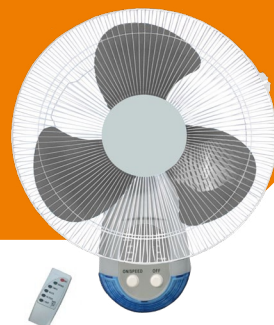

Oferta Ventilación 2026

ALMACENES

Ventilador
de techo con luz

Serie
SOLRAC

MT01416

- Motor DC
- Realizado en metal, policarbonato y metacrilato
- 6980 Lúmenes
- 3 aspas retráctil
- 3 temperaturas de luz
- Regulador de intensidad de luz

www.ferproin.com
WhatsApp 605 63 75 44
info@ferproin.com

INDUSTRIAL Y PARED

CIRCULADOR DE AIRE COLUMNA MT01488

54€

- **Inclinable:** 360°
- **Medidas:** 52 x 45 x 122 cm
- **Peso:** 8 kg
- **Fabricado:** Metal
- **Aspas:** 3 aluminio
- **Caudal:** 3700 m³/h
- **dB:** 59

CIRCULADOR DE AIRE COLUMNA Ø51 MT01487

65€

- **Inclinable:** 360°
- **Medidas:** 58 x 45 x 132 cm
- **Peso:** 9,6 kg
- **Fabricado:** Metal
- **Aspas:** 3 aluminio
- **Caudal:** 4200 m³/h
- **dB:** 69
- **m²:** 55

VENTILADOR DE PARED CON MANDO MT01479

26€

- **Temporizador:** 7,5 h
- **Medidas:** 48 x 43 x 30 cm
- **Peso:** 3 kg
- **Fabricado:** Plástico
- **Aspas:** 3 plástico
- **dB:** 56
- **Caudal:** 2500 m³/h