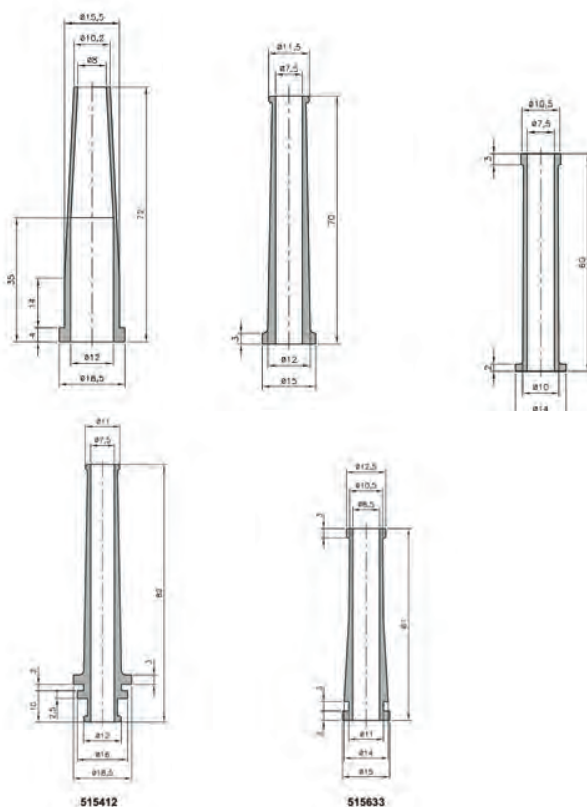

## PROTECTOR DE CABLES

CABLE	60 mm NEOPRENO UE 10	61 mm NEOPRENO UE 10	70 mm NEOPRENO UE 10	72 mm NEOPRENO UE 10	95 mm NEOPRENO UE 10	80 mm PVC UE 10
COR223	515579		515411			
COR313 COR314 COR315	515579		515411(*)			514598(*)
COR513 COR514 COR515 COR516 COR518		515633		515147		514598(*)
COR623 COR624 COR625 COR626 COR628	515579		515411			514598(*)
COR725 COR825		515633		515147	515561	

CABLE	43 mm PVC UE 10	82 mm NEOPRENO UE 10
COR123 COR223 COR313 COR314 COR315	514542(*)	515412(*)
COR223 COR513 COR514 COR515 COR516 COR518		515412(*)
COR623 COR624 COR625 COR626 COR628	514542(*)	515412(*)

### DIMENSIONES DE LOS PROTECTORES

### BRIDA DE SUJECIÓN

REF. 516900

UE 10  
Diámetro máximo 12mm

TARIFA