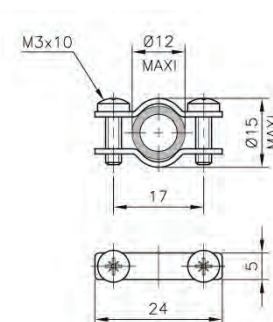

CABLE	43 mm PVC UE 10	82 mm NEOPRENO UE 10
COR123 COR223 COR313 COR314 COR315	514542(*)	515412(*)
COR223 COR513 COR514 COR515 COR516 COR518		515412(*)
COR623 COR624 COR625 COR626 COR628	514542(*)	515412(*)

### DIMENSIONES DE LOS PROTECTORES

### BRIDA DE SUJECIÓN

REF. 516900

UE 10  
Diámetro máximo 12mm

TARIFA