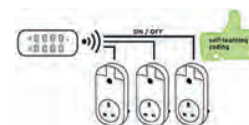

## ENCHUFE WIFI WA 3000 XS02 IP44

- El enchufe inteligente WiFi se controla a distancia desde su teléfono o tablet con la App brennenstuhl@Connect, que es una aplicación gratuita por Android y iOS y por voz vía Amazon Alexa o Google Assistant
- Función de temporizador flexible
- Control de sus dispositivos eléctricos hasta 3000 W en exteriores
- Clase de protección: IP44 - protección contra cuerpos extraños y las salpicaduras de agua
- Tensión de alimentación: 230 V / 50 Hz
- Potencia de conmutación: 13 A / 3000 W máx.
- Frecuencia de radio: 2,4 GHz WiFi
- Alcance de radio: 40m
- Dimensiones: 5,8x6,7x9,5cm | Peso: 140gr.

## SET DE 3 BASES CON CONTROL REMOTO

- Para uso en interiores.
- Uso simple y flexible mediante codificación autodidáctica.
- A prueba de fallos debido a más de 65.000 códigos diferentes.
- Almacenamiento continuo de la codificación incluso en el caso de un fallo de energía prolongado.
- Función de agrupación que permite encender/apagar varios receptores (enchufes) al mismo tiempo.
- Capacidad de conmutación 1.000 W.
- Alcance de hasta 25 metros (Frecuencia 433,92 MHz).
- Pila de 3V (tipo CR2032) para control remoto incluida.
- Bases con protección de niños.
- **Se incluye:**
  - 1 EMISOR: mando a distancia con 4 canales.
  - 3 RECEPTORES: bases IP20.