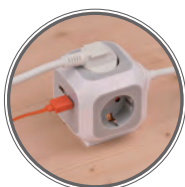

BASE CON 2 USB DE CARGA

- 1 base con protección de niños.
- 2 unidades de carga USB 5V DC.
- Corriente de carga total de máx. 2100 mA.
- Potencia máxima: 3.500 W.

REF	DESCRIPCIÓN	U E	
3501080	BASE CON 2 USB	1	30

REF	DESCRIPCIÓN	U E	
1951162	6 BASES + 2 USB	1	2

Longitud: 49 cm

PROTECCIÓN 60.000 CON 2 USB DE CARGA

- Protección para sus equipos ante fallos en la red eléctrica con una suma máxima de corrientes de fuga de hasta 60.000 A.
- Protección contra interferencias de HF gracias a su filtro integrado.
- Fusible de 16 A. Intensidad nominal: 16A.
- Filtro de interferencias: EMI/RFI.
- 3 m de cable H05VV-F3G1,5 mm².

REF	DESCRIPCIÓN	U E	
1951166	NEGRO con 2 USB 16A/3500W. Fusible 16A	1	2

Longitud: 59 cm

CUBO ALEA 4 BASES CON 2 USB DE CARGA

- El cubo es perfecto para ahorrar espacio, ya sea en el escritorio o cuando viaja.
- Gracias su diseño con forma de cubo, puede colocarse sobre o debajo de la mesa.
- Atractivo y resistente debido al policarbonato pulido en blanco y gris.
- 4 bases con protección de niños.
- 2 unidades de carga USB. Corriente de carga total de máx. 2100mA para la carga rápida de dispositivos.
- 1,4 m de cable H05VV-F3G1,5 mm².

REF	DESCRIPCIÓN	U E	
1150100	4 BASES + 2 USB	1	12

Longitud: 12 cm

TARIFA

VARIO LINE: 5 BASES MÓVILES CON 2 USB DE CARGA

- Tira multienchufe ideal para un uso flexible en el hogar o en la oficina.
- Las bases de la regleta se pueden girar individualmente, ideal para usar en una esquina o alrededor de un objeto
- Interruptor en la clavija para facilitar el acceso y compactar al máximo la regleta.
- 5 bases con protección de niños.
- 2 unidades de carga USB. Corriente de carga total de máx. 2100mA para la carga rápida de dispositivos.
- Fabricado en policarbonato de alta resistencia.
- 1,4 m de cable H05VV-F3G1,5 mm²