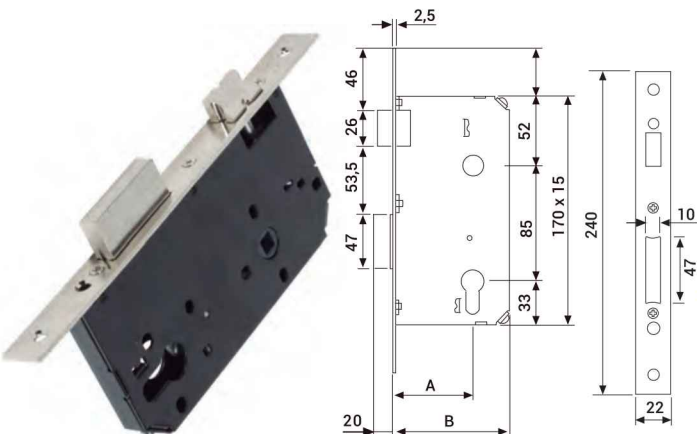

## CERRADURAS PICAPORTE Y PALANCA

Lock with dead bolt, reversible and adjustable lacht. Stainless steel front.  
Serrure avec pêne dormant. Demi-tour reversible et réglable. Gâche inox.

Ref.	A	B	Acabado Frontal / Cerradero			PVP
41020	20	33	Inox / Inox	10	0,404	10,5671€
41025	25	38	Inox / Inox	10	0,429	10,5671€
41030	30	43	Inox / Inox	10	0,469	10,5671€
41035	35	48	Inox / Inox	10	0,514	10,5671€

## CERRADURAS PICAPORTE Y PALANCA

Lock with dead bolt, reversible and adjustable lacht. Stainless steel front.  
Serrure avec pêne dormant. Demi-tour reversible et réglable. Gâche inox.

Ref.	A	B	Acabado Frontal / Cerradero			PVP
41040	40	66	Níquel / Níquel	10	0,614	21,7002€
41045	45	71	Níquel / Níquel	10	0,643	21,7002€
41050	50	76	Níquel / Níquel	10	0,679	21,7002€
41060	60	86	Níquel / Níquel	10	0,738	21,7002€
41070	70	96	Níquel / Níquel	10	0,784	21,7002€

## CERRADURAS SÓLO PICAPORTE

Lock with reversible and adjustable lacht. Stainless steel front.  
Serrure avec demi-tour reversible et réglable. Gâche inox.

Ref.	A	B	Acabado Frontal / Cerradero			PVP
40025	25	38	Inox / Inox	10	0,339	15,4673€
40030	30	43	Inox / Inox	10	0,349	15,4673€
40035	35	48	Inox / Inox	10	0,379	15,4673€

La placa en aluminio queda sujeta y cubre el escudo nylon