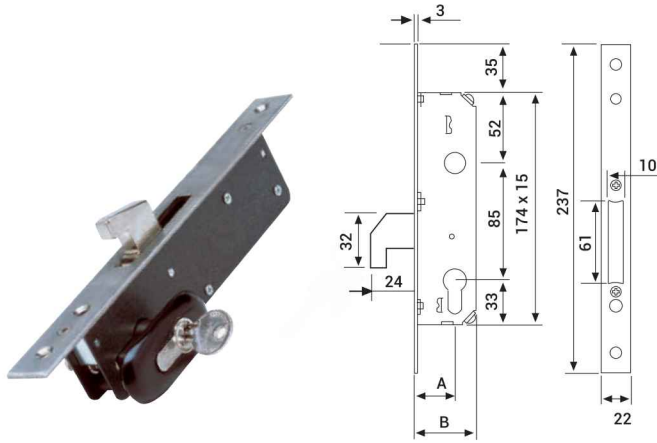

CERRADURAS SÓLO GANCHO

Lock with swing hook bolt. Stainless steel front / Serrure avec crochet basculant. Gâche inox

Ref.	A	B	Acabado Frontal / Cerradero			PVP
42125	25	37	Inox / Inox	10	0,527	15,4411€
42130	30	42	Inox / Inox	10	0,543	15,4411€
42135	35	47	Inox / Inox	10	0,559	15,4411€