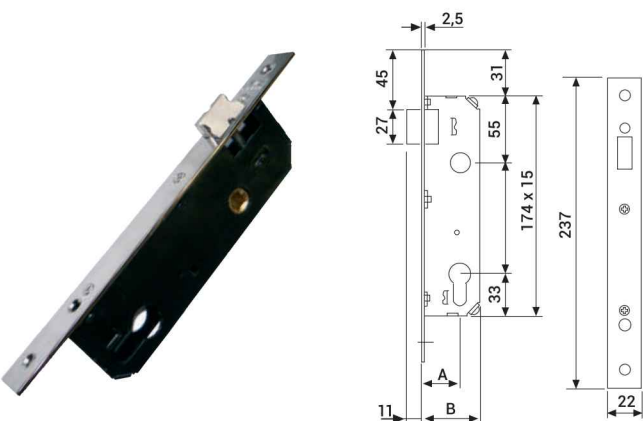

## CERRADURAS PICAPORTE Y PALANCA

Lock with dead bolt, reversible and adjustable lacht. Stainless steel front.  
Serrure avec pêne dormant. Demi-tour reversible et réglable. Gâche inox.

Ref.	A	B	Acabado Frontal / Cerradero			PVP
41020	20	33	Inox / Inox	10	0,404	10,5671€
41025	25	38	Inox / Inox	10	0,429	10,5671€
41030	30	43	Inox / Inox	10	0,469	10,5671€
41035	35	48	Inox / Inox	10	0,514	10,5671€

## CERRADURAS PICAPORTE Y PALANCA

Lock with dead bolt, reversible and adjustable lacht. Stainless steel front.  
Serrure avec pêne dormant. Demi-tour reversible et réglable. Gâche inox.

Ref.	A	B	Acabado Frontal / Cerradero			PVP
41040	40	66	Níquel / Níquel	10	0,614	21,7002€
41045	45	71	Níquel / Níquel	10	0,643	21,7002€
41050	50	76	Níquel / Níquel	10	0,679	21,7002€
41060	60	86	Níquel / Níquel	10	0,738	21,7002€
41070	70	96	Níquel / Níquel	10	0,784	21,7002€

## CERRADURAS SÓLO PICAPORTE

Lock with reversible and adjustable lacht. Stainless steel front.  
Serrure avec demi-tour reversible et réglable. Gâche inox.

Ref.	A	B	Acabado Frontal / Cerradero			PVP
40025	25	38	Inox / Inox	10	0,339	15,4673€
40030	30	43	Inox / Inox	10	0,349	15,4673€
40035	35	48	Inox / Inox	10	0,379	15,4673€

**CERRADURAS PICAPORTE Y PALANCA BASCULANTE**

Lock with swing bolt, reversible and adjustable lacht. Stainless steel front  
Serrure avec pêne basculant. Demi-tour reversible et réglable. Gâche inox

Ref.	A	B	Acabado Frontal / Cerradero			PVP
41825	25	37	Inox / Inox	10	0,554	15,4673€
41830	30	42	Inox / Inox	10	0,583	15,4673€
41835	35	47	Inox / Inox	10	0,612	15,4673€