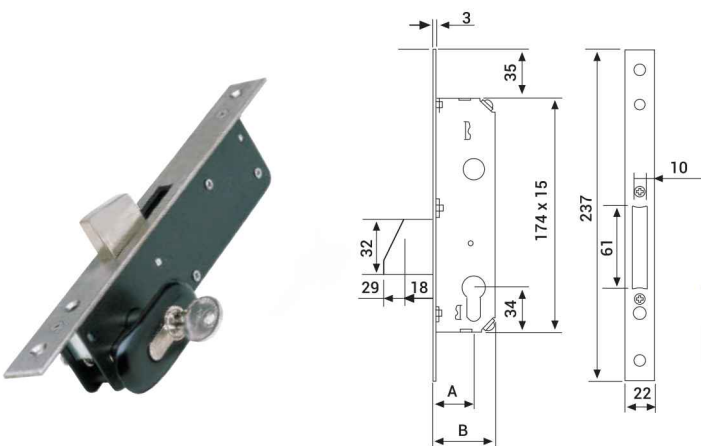

CERRADURAS SÓLO PALANCA BASCULANTE

Lock with swing bolt. Stainless steel front / Serrure avec pêne basculant. Gâche inox

Ref.	A	B	Acabado Frontal / Cerradero			PVP
42025	25	37	Inox / Inox	10	0,475	15,4516€
42030	30	42	Inox / Inox	10	0,491	15,4516€
42035	35	47	Inox / Inox	10	0,507	15,4516€

CERRADURAS PICAPORTE Y GANCHO BASCULANTE

Lock with swing hook bolt, reversible and adjustable lacht. Stainless steel front
Serrure avec crochet basculant. Demi-tour reversible et réglable. Gâche inox