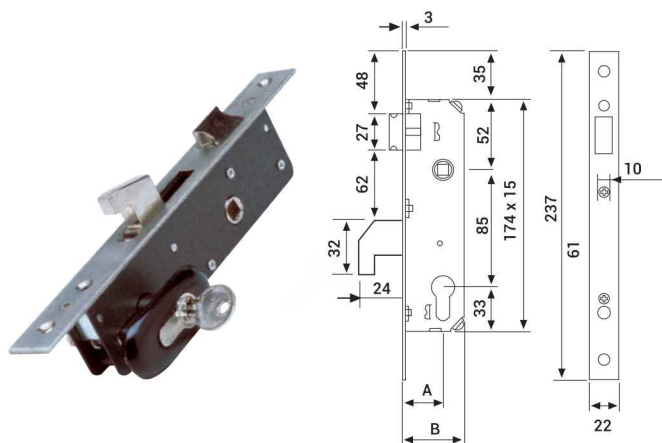

## CERRADURAS SÓLO PICAPORTE

Lock with reversible and adjustable lacht. Stainless steel front.  
Serrure avec demi-tour reversible et réglable. Gâche inox.

Ref.	A	B	Acabado Frontal / Cerradero			PVP
40025	25	38	Inox / Inox	10	0,339	15,4673€
40030	30	43	Inox / Inox	10	0,349	15,4673€
40035	35	48	Inox / Inox	10	0,379	15,4673€

**CERRADURAS PICAPORTE Y PALANCA BASCULANTE**

Lock with swing bolt, reversible and adjustable lacht. Stainless steel front  
Serrure avec pêne basculant. Demi-tour reversible et réglable. Gâche inox

Ref.	A	B	Acabado Frontal / Cerradero			PVP
41825	25	37	Inox / Inox	10	0,554	15,4673€
41830	30	42	Inox / Inox	10	0,583	15,4673€
41835	35	47	Inox / Inox	10	0,612	15,4673€

**CERRADURAS SÓLO PALANCA BASCULANTE**

Lock with swing bolt. Stainless steel front / Serrure avec pêne basculant. Gâche inox

Ref.	A	B	Acabado Frontal / Cerradero			PVP
42025	25	37	Inox / Inox	10	0,475	15,4516€
42030	30	42	Inox / Inox	10	0,491	15,4516€
42035	35	47	Inox / Inox	10	0,507	15,4516€

**CERRADURAS PICAPORTE Y GANCHO BASCULANTE**

Lock with swing hook bolt, reversible and adjustable lacht. Stainless steel front  
Serrure avec crochet basculant. Demi-tour reversible et réglable. Gâche inox