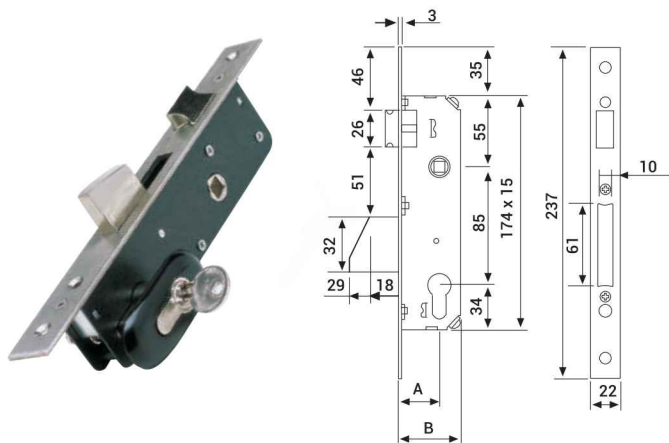

## CERRADURAS PICAPORTE Y PALANCA

Lock with dead bolt, reversible and adjustable lacht. Stainless steel front.  
Serrure avec pêne dormant. Demi-tour reversible et réglable. Gâche inox.

Ref.	A	B	Acabado Frontal / Cerradero			PVP
41020	20	33	Inox / Inox	10	0,404	10,5671€
41025	25	38	Inox / Inox	10	0,429	10,5671€
41030	30	43	Inox / Inox	10	0,469	10,5671€
41035	35	48	Inox / Inox	10	0,514	10,5671€

## CERRADURAS PICAPORTE Y PALANCA

Lock with dead bolt, reversible and adjustable lacht. Stainless steel front.  
Serrure avec pêne dormant. Demi-tour reversible et réglable. Gâche inox.

Ref.	A	B	Acabado Frontal / Cerradero			PVP
41040	40	66	Níquel / Níquel	10	0,614	21,7002€
41045	45	71	Níquel / Níquel	10	0,643	21,7002€
41050	50	76	Níquel / Níquel	10	0,679	21,7002€
41060	60	86	Níquel / Níquel	10	0,738	21,7002€
41070	70	96	Níquel / Níquel	10	0,784	21,7002€

## CERRADURAS SÓLO PICAPORTE

Lock with reversible and adjustable lacht. Stainless steel front.  
Serrure avec demi-tour reversible et réglable. Gâche inox.

Ref.	A	B	Acabado Frontal / Cerradero			PVP
40025	25	38	Inox / Inox	10	0,339	15,4673€
40030	30	43	Inox / Inox	10	0,349	15,4673€
40035	35	48	Inox / Inox	10	0,379	15,4673€

**CERRADURAS PICAPORTE Y PALANCA BASCULANTE**

Lock with swing bolt, reversible and adjustable lacht. Stainless steel front  
Serrure avec pêne basculant. Demi-tour reversible et réglable. Gâche inox

Ref.	A	B	Acabado Frontal / Cerradero			PVP
41825	25	37	Inox / Inox	10	0,554	15,4673€
41830	30	42	Inox / Inox	10	0,583	15,4673€
41835	35	47	Inox / Inox	10	0,612	15,4673€