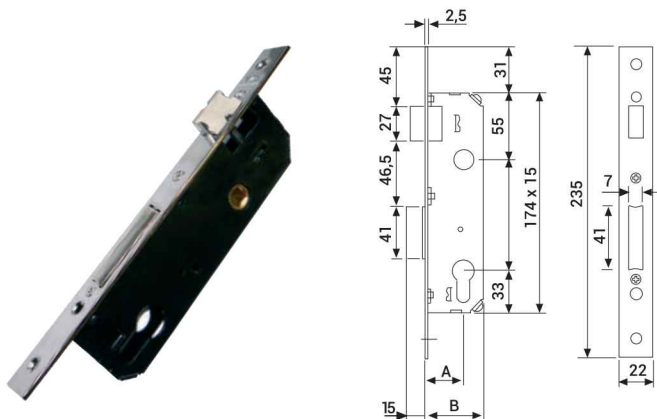

## CERRADURAS PICAPORTE Y PALANCA

Lock with dead bolt, reversible and adjustable lacht. Stainless steel front.  
Serrure avec pêne dormant. Demi-tour reversible et réglable. Gâche inox.

Ref.	A	B	Acabado Frontal / Cerradero			PVP
41020	20	33	Inox / Inox	10	0,404	10,5671€
41025	25	38	Inox / Inox	10	0,429	10,5671€
41030	30	43	Inox / Inox	10	0,469	10,5671€
41035	35	48	Inox / Inox	10	0,514	10,5671€

## CERRADURAS PICAPORTE Y PALANCA

Lock with dead bolt, reversible and adjustable lacht. Stainless steel front.  
Serrure avec pêne dormant. Demi-tour reversible et réglable. Gâche inox.

Ref.	A	B	Acabado Frontal / Cerradero			PVP
41040	40	66	Níquel / Níquel	10	0,614	21,7002€
41045	45	71	Níquel / Níquel	10	0,643	21,7002€
41050	50	76	Níquel / Níquel	10	0,679	21,7002€
41060	60	86	Níquel / Níquel	10	0,738	21,7002€
41070	70	96	Níquel / Níquel	10	0,784	21,7002€

## CERRADURAS SÓLO PICAPORTE

Lock with reversible and adjustable lacht. Stainless steel front.  
Serrure avec demi-tour reversible et réglable. Gâche inox.

Ref.	A	B	Acabado Frontal / Cerradero			PVP
40025	25	38	Inox / Inox	10	0,339	15,4673€
40030	30	43	Inox / Inox	10	0,349	15,4673€
40035	35	48	Inox / Inox	10	0,379	15,4673€

La placa en aluminio queda sujeta y cubre el escudo nylon