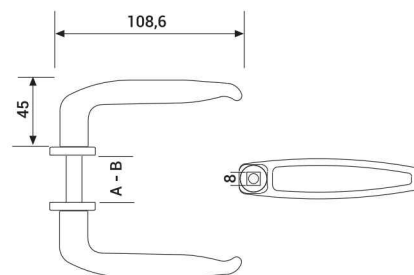

**MANETA ALEACIÓN NEGRA**

Die-cast aluminum&amp;zamak handle / Béquille en aluminium&amp;zamac

Ref.	Acabado Finish / Finition	Para Tubo			PVP
501253504	Negro/Black/Noir	25-35	20	0,125	2,8566€
501405004	Negro/Black/Noir	40-50	20	0,133	2,8761€
501506004	Negro/Black/Noir	50-60	20	0,138	2,8994€
501607004	Negro/Black/Noir	60-70	20	0,145	3,2349€

**MANETA ALUMINIO ESCUDO OVALADO**

Die-cast aluminum&amp;zamak handle with return spring / Béquille en aluminium&amp;zamac avec ressort de rappel

Ref.	Acabado Finish / Finition			PVP
50145603	Blanco/White/Blanc	10	0,453	10,6470€
50145604	Negro/Black/Noir	10	0,453	10,6470€
50145606	Plata/Silver/Argent	10	0,456	13,4709€

**POMOS RECUPERABLES EN ALUMINIO**

Door knob with return spring

Poignée en aluminium avec ressort de rappel

Ref.	Acabado Finish / Finition			PVP
50120503	Blanco/White/Blanc	5	0,450	15,6272€
50120504	Negro/Black/Noir	5	0,450	15,6272€
50120506	Plata/Silver/Argent	5	0,450	18,3061€