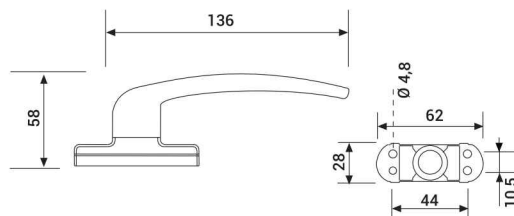

**MANETA ALEACIÓN NEGRA**

Die-cast aluminum&amp;zamak handle / Béquille en aluminium&amp;zamac

Ref.	Acabado Finish / Finition	Para Tubo			PVP
501253504	Negro/Black/Noir	25-35	20	0,125	2,8566€
501405004	Negro/Black/Noir	40-50	20	0,133	2,8761€
501506004	Negro/Black/Noir	50-60	20	0,138	2,8994€
501607004	Negro/Black/Noir	60-70	20	0,145	3,2349€

**MANETA ALUMINIO ESCUDO OVALADO**

Die-cast aluminum&amp;zamak handle with return spring / Béquille en aluminium&amp;zamac avec ressort de rappel

Ref.	Acabado Finish / Finition			PVP
50145603	Blanco/White/Blanc	10	0,453	10,6470€
50145604	Negro/Black/Noir	10	0,453	10,6470€
50145606	Plata/Silver/Argent	10	0,456	13,4709€