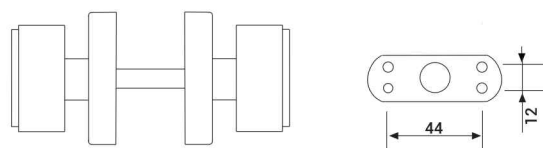

POMOS RECUPERABLES EN ALUMINIO

Door knob with return spring

Poignée en aluminium avec ressort de rappel

Ref.	Acabado Finish / Finition			PVP
50120503	Blanco/White/Blanc	5	0,450	15,6272€
50120504	Negro/Black/Noir	5	0,450	15,6272€
50120506	Plata/Silver/Argent	5	0,450	18,3061€