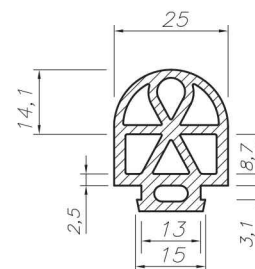

Ref.	Material Raw Material			Mt.	PVP Mt.
800300	EPDM	20 Mts.	0,338		5,3040€