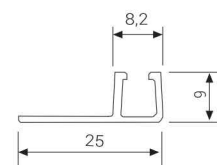

Ref.	Mts.	Mt.	PVP Mt.
800700	100 Mts.	0,152	2,8584€

CEPILLO

Brush / Brosse

Ref.	Material Raw Material	Ø Thread	A	B	C	L			PVP
99957800	Nylon	0,15	25	30	50	3000	50	0,422	11,0770€
99957810	Polypropylene	0.20	45	50	70	3000	50	0,562	9,3322€
99957820	Polypropylene	0.30	62	67	87	3000	50	0,844	11,0567€
99958000	Cartón	-	-	-	-	3000	1	4,180	11,2888€

PERFIL ALUMINIO "h"

Aluminum profile "h" / Profil en aluminium "h"

Ref.	L			PVP
99957900	3.000	100	0,364	6,6242€

PERFIL ALUMINIO "F"

Aluminum profile "F" / Profil en aluminium "F"

Ref.	L			PVP
99957910	3.000	100	0,361	10,6678€

PERFIL ALUMINIO DE 25x14

Aluminum profile 25x14 / Profil en aluminium 25x14

Ref.	L			PVP
99958900	2.000	100	0,427	7,6837€

GOMA 25x25 PARAGOLPES BASCULANTE

Rubber bumper 25x25 / Caoutchouc pare-chocks 25x25