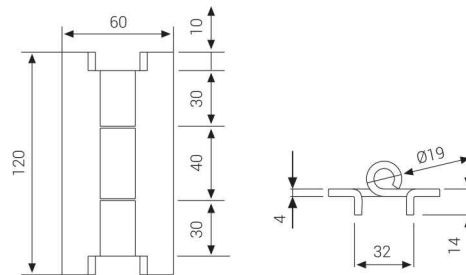

GOMA TAPA SEPARACIÓN ENTRE TUBOS

Caoutchouc couvre separation entre tubes / Seal rubber

Ref.	L			PVP
800900	6000	1	2,990	46,8691€

Montaje Puerta Batiente
Swing door assembly
Assemblage portail pivotant

Montaje Puerta Basculante
Assembling over garage door
Montage des portes basculantes

PERFIL ACERO SOPORTE GOMA SEPARACIÓN TUBOS

Steel profile / Profile en acier

Ref.	L			PVP
99959900	1980	10	0,865	5,7898€

BISAGRA CON ALAS SEPARADORAS

Tilting door flat hinge to be welded with separating wings
Charnière universel de portail à souder avec des ailes d'écartement