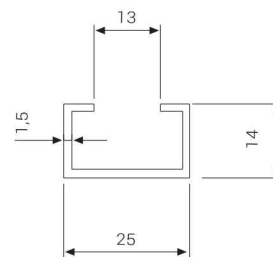

PERFIL ALUMINIO "h"

Aluminum profile "h" / Profil en aluminium "h"

Ref.	L			PVP
99957900	3.000	100	0,364	6,6242€

PERFIL ALUMINIO "F"

Aluminum profile "F" / Profil en aluminium "F"

Ref.	L			PVP
99957910	3.000	100	0,361	10,6678€

PERFIL ALUMINIO DE 25x14

Aluminum profile 25x14 / Profil en aluminium 25x14

Ref.	L			PVP
99958900	2.000	100	0,427	7,6837€

GOMA 25x25 PARAGOLPES BASCULANTE

Rubber bumper 25x25 / Caoutchouc pare-chocks 25x25