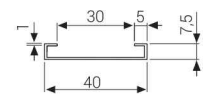

GOMA TAPA SEPARACIÓN ENTRE TUBOS

Caoutchouc couvre separation entre tubes / Seal rubber

Ref.	L			PVP
800900	6000	1	2,990	46,8691€

Montaje Puerta Batiente
Swing door assembly
Assemblage portail pivotant

Montaje Puerta Basculante
Assembling over garage door
Montage des portes basculantes

PERFIL ACERO SOPORTE GOMA SEPARACIÓN TUBOS

Steel profile / Profile en acier

Ref.	L			PVP
99959900	1980	10	0,865	5,7898€

BISAGRA CON ALAS SEPARADORAS

Tilting door flat hinge to be welded with separating wings
Charnière universel de portail à souder avec des ailes d'écartement