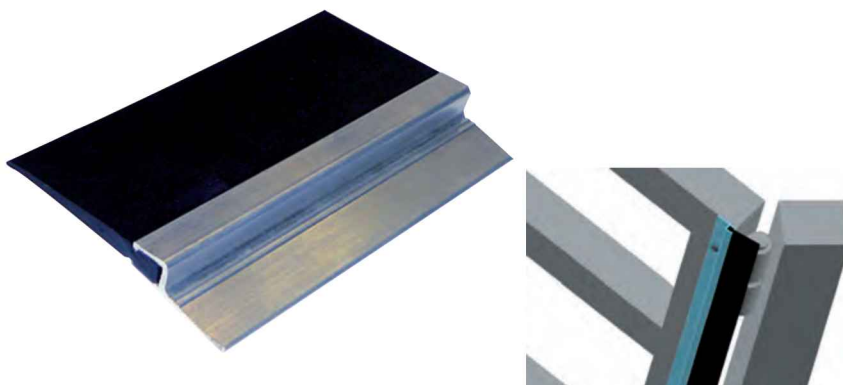

BANDA GOMA ANTIPINZAMIENTO

Rubber strip finger protection / Bande en caoutchouc pour la protection des doigts

**¡Mejora material!**

Ref.	Material Raw Material	Mts.	Mt.	PVP Mt.
800200	EPDM	20 Mts.	0,950	12,3760€

BANDA GOMA ANTIPINZAMIENTO TIPO "FUELLE"

Rubber strip finger protection / Bande en caoutchouc pour la protection des doigts

Ref.	Mts.	Mt.	PVP Mt.
800220	20 Mts.	0,773	9,5533€

BANDA GOMA TAPAJUNTAS

Rubber joint cover / Joints caoutchouc pour portes

Ref.	Mts.	Mt.	PVP Mt.
800700	100 Mts.	0,152	2,8584€

CEPILLO

Brush / Brosse

Ref.	Material Raw Material	Ø Thread	A	B	C	L			PVP
99957800	Nylon	0,15	25	30	50	3000	50	0,422	11,0770€
99957810	Polypropylene	0.20	45	50	70	3000	50	0,562	9,3322€
99957820	Polypropylene	0.30	62	67	87	3000	50	0,844	11,0567€
99958000	Cartón	-	-	-	-	3000	1	4,180	11,2888€