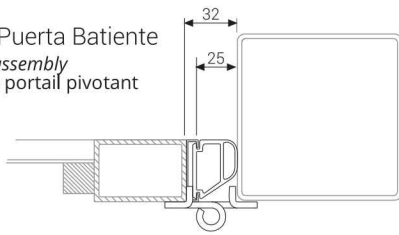

GOMA TAPA SEPARACIÓN ENTRE TUBOS

Caoutchouc couvre separation entre tubes / Seal rubber

Ref.	L			PVP
800900	6000	1	2,990	46,8691€

Montaje Puerta Batiente
Swing door assembly
Assemblage portail pivotant

Montaje Puerta Basculante
Assembling over garage door
Montage des portes basculantes