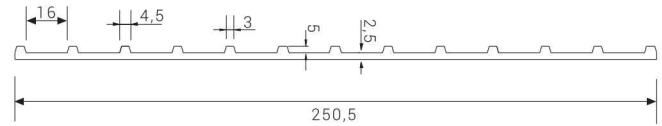

BANDA GOMA ANTIPINZAMIENTO

Rubber strip finger protection / Bande en caoutchouc pour la protection des doigts

**¡Mejora material!**

Ref.	Material Raw Material	Mts.	Mt.	PVP Mt.
800200	EPDM	20 Mts.	0,950	12,3760€

BANDA GOMA ANTIPINZAMIENTO TIPO "FUELLE"

Rubber strip finger protection / Bande en caoutchouc pour la protection des doigts

Ref.	Mts.	Mt.	PVP Mt.
800220	20 Mts.	0,773	9,5533€

BANDA GOMA TAPAJUNTAS

Rubber joint cover / Joints caoutchouc pour portes

Ref.	Mts.	Mt.	PVP Mt.
800700	100 Mts.	0,152	2,8584€

CEPILLO

Brush / Brosse

Ref.	Material Raw Material	Ø Thread	A	B	C	L			PVP
99957800	Nylon	0,15	25	30	50	3000	50	0,422	11,0770€
99957810	Polypropylene	0.20	45	50	70	3000	50	0,562	9,3322€
99957820	Polypropylene	0.30	62	67	87	3000	50	0,844	11,0567€
99958000	Cartón	-	-	-	-	3000	1	4,180	11,2888€