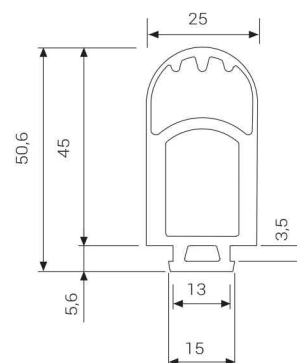

GOMA 25x40 PARAGOLPES BATIENTE

Rubber bumper 25x40 / Caoutchouc pare-chocks 25x40

Ref.			Mt.	PVP Mt.
800600	25 Mmths.	0,666		49,6451€