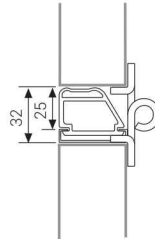

PERFIL ALUMINIO DE 25x14

Aluminum profile 25x14 / Profil en aluminium 25x14

Ref.	L			PVP
99958900	2.000	100	0,427	7,6837€

GOMA 25x25 PARAGOLPES BASCULANTE

Rubber bumper 25x25 / Caoutchouc pare-chocks 25x25

NOVEDAD

Ref.	Material Raw Material			Mt.	PVP Mt.
800300	EPDM	20 Mts.	0,338		5,3040€

GOMA 25x40 PARAGOLPES BATIENTE

Rubber bumper 25x40 / Caoutchouc pare-chocks 25x40

Ref.			Mt.	PVP Mt.
800600	25 Mmths.	0,666		49,6451€

GOMA TAPA SEPARACIÓN ENTRE TUBOS

Caoutchouc couvre separation entre tubes / Seal rubber

Ref.	L			PVP
800900	6000	1	2,990	46,8691€

Montaje Puerta Batiente
Swing door assembly
Assemblage portail pivotant

Montaje Puerta Basculante
Assembling over garage door
Montage des portes basculantes

PERFIL ACERO SOPORTE GOMA SEPARACIÓN TUBOS

Steel profile / Profile en acier

Ref.	L			PVP
99959900	1980	10	0,865	5,7898€

BISAGRA CON ALAS SEPARADORAS

Tilting door flat hinge to be welded with separating wings
Charnière universel de portail à souder avec des ailes d'écartement