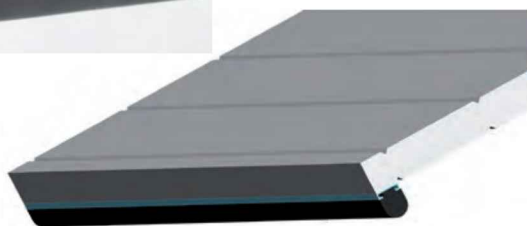

Ref.	Material Raw Material			Mt.	PVP Mt.
800300	EPDM	20 Mts.	0,338		5,3040€