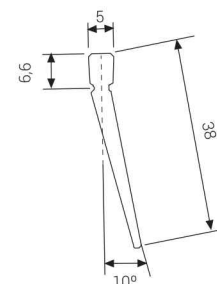

BANDA GOMA ANTIPINZAMIENTO TIPO "FUELLE"

Rubber strip finger protection / Bande en caoutchouc pour la protection des doigts

Ref.	Mts.	Mt.	PVP Mt.
800220	20 Mts.	0,773	9,5533€

BANDA GOMA TAPAJUNTAS

Rubber joint cover / Joints caoutchouc pour portes

Ref.	Mts.	Mt.	PVP Mt.
800700	100 Mts.	0,152	2,8584€

CEPILLO

Brush / Brosse

Ref.	Material Raw Material	Ø Thread	A	B	C	L			PVP
99957800	Nylon	0,15	25	30	50	3000	50	0,422	11,0770€
99957810	Polypropylene	0.20	45	50	70	3000	50	0,562	9,3322€
99957820	Polypropylene	0.30	62	67	87	3000	50	0,844	11,0567€
99958000	Cartón	-	-	-	-	3000	1	4,180	11,2888€