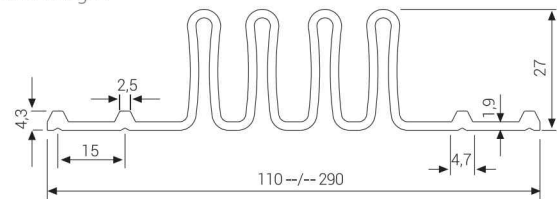

BANDA GOMA ANTIPINZAMIENTO

Rubber strip finger protection / Bande en caoutchouc pour la protection des doigts

**¡Mejora material!**

Ref.	Material Raw Material	Mts.	Mt.	PVP Mt.
800200	EPDM	20 Mts.	0,950	12,3760€

BANDA GOMA ANTIPINZAMIENTO TIPO "FUELLE"

Rubber strip finger protection / Bande en caoutchouc pour la protection des doigts

Ref.	Mts.	Mt.	PVP Mt.
800220	20 Mts.	0,773	9,5533€

BANDA GOMA TAPAJUNTAS

Rubber joint cover / Joints caoutchouc pour portes

Ref.	Mts.	Mt.	PVP Mt.
800700	100 Mts.	0,152	2,8584€

CEPILLO

Brush / Brosse

Ref.	Material Raw Material	Ø Thread	A	B	C	L			PVP
99957800	Nylon	0,15	25	30	50	3000	50	0,422	11,0770€
99957810	Polypropylene	0.20	45	50	70	3000	50	0,562	9,3322€
99957820	Polypropylene	0.30	62	67	87	3000	50	0,844	11,0567€
99958000	Cartón	-	-	-	-	3000	1	4,180	11,2888€