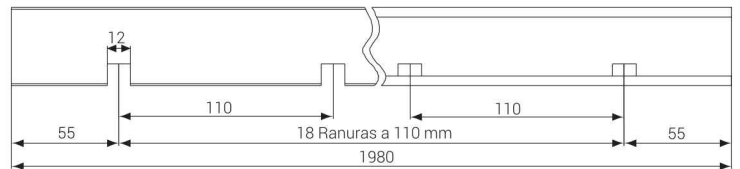

GOMA TAPA SEPARACIÓN ENTRE TUBOS

Caoutchouc couvre separation entre tubes / Seal rubber

Ref.	L			PVP
800900	6000	1	2,990	46,8691€

Montaje Puerta Batiente
Swing door assembly
Assemblage portail pivotant

Montaje Puerta Basculante
Assembling over garage door
Montage des portes basculantes

PERFIL ACERO SOPORTE GOMA SEPARACIÓN TUBOS

Steel profile / Profile en acier

Ref.	L			PVP
99959900	1980	10	0,865	5,7898€

BISAGRA CON ALAS SEPARADORAS

Tilting door flat hinge to be welded with separating wings
Charnière universel de portail à souder avec des ailes d'écartement