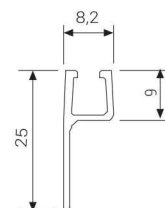

Ref.	Mts.	Mt.	PVP Mt.
800700	100 Mts.	0,152	2,8584€

CEPILLO

Brush / Brosse

Ref.	Material Raw Material	Ø Thread	A	B	C	L			PVP
99957800	Nylon	0,15	25	30	50	3000	50	0,422	11,0770€
99957810	Polypropylene	0.20	45	50	70	3000	50	0,562	9,3322€
99957820	Polypropylene	0.30	62	67	87	3000	50	0,844	11,0567€
99958000	Cartón	-	-	-	-	3000	1	4,180	11,2888€

PERFIL ALUMINIO "h"

Aluminum profile "h" / Profil en aluminium "h"

Ref.	L			PVP
99957900	3.000	100	0,364	6,6242€

PERFIL ALUMINIO "F"

Aluminum profile "F" / Profil en aluminium "F"

Ref.	L			PVP
99957910	3.000	100	0,361	10,6678€

PERFIL ALUMINIO DE 25x14

Aluminum profile 25x14 / Profil en aluminium 25x14

Ref.	L			PVP
99958900	2.000	100	0,427	7,6837€

GOMA 25x25 PARAGOLPES BASCULANTE

Rubber bumper 25x25 / Caoutchouc pare-chocks 25x25