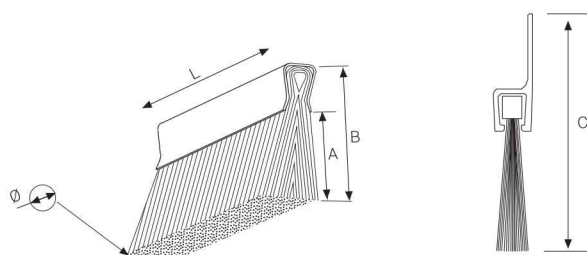

BANDA GOMA ANTIPINZAMIENTO TIPO "FUELLE"

Rubber strip finger protection / Bande en caoutchouc pour la protection des doigts

Ref.	Mts.	Mt.	PVP Mt.
800220	20 Mts.	0,773	9,5533€

BANDA GOMA TAPAJUNTAS

Rubber joint cover / Joints caoutchouc pour portes

Ref.	Mts.	Mt.	PVP Mt.
800700	100 Mts.	0,152	2,8584€

CEPILLO

Brush / Brosse

Ref.	Material Raw Material	Ø Thread	A	B	C	L			PVP
99957800	Nylon	0,15	25	30	50	3000	50	0,422	11,0770€
99957810	Polypropylene	0.20	45	50	70	3000	50	0,562	9,3322€
99957820	Polypropylene	0.30	62	67	87	3000	50	0,844	11,0567€
99958000	Cartón	-	-	-	-	3000	1	4,180	11,2888€