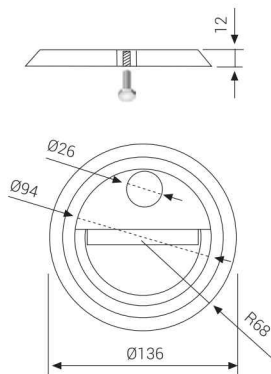

PESTILLO LATERAL CON Y SIN LEVA

Catch Tilting door / Loqueteau pour porte de garage

Ref.	Acabado Finish/Finition			PVP
316007201	Zinc	20	0,1874	3,9566€

Ref.	Acabado Finish/Finition			PVP
316007101	Zinc	24	0,154	2,2620€

ESCUDO Y TIRADOR SOBREPONER EN ACERO INOXIDABLE

Stainless steel over handle / Poignée en acier inoxydable superposer

Ref.	Acabado Finish/Finition	Agujero			PVP
505100105	Oro	Sí	6	0,152	20,8514€
505100306	Plata	Sí	6	0,152	15,7330€
505100205	Oro	No	6	0,168	17,1459
505100406	Plata	No	6	0,168	15,7330€