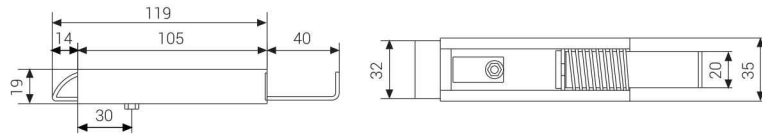

PESTILLO LATERAL CON Y SIN LEVA

Catch Tilting door / Loqueteau pour porte de garage

Ref.	Acabado Finish/Finition			PVP
316007201	Zinc	20	0,1874	3,9566€

Ref.	Acabado Finish/Finition			PVP
316007101	Zinc	24	0,154	2,2620€

ESCUDO Y TIRADOR SOBREPONER EN ACERO INOXIDABLE

Stainless steel over handle / Poignée en acier inoxydable superposer

Ref.	Acabado Finish/Finition	Agujero			PVP
505100105	Oro	Sí	6	0,152	20,8514€
505100306	Plata	Sí	6	0,152	15,7330€
505100205	Oro	No	6	0,168	17,1459
505100406	Plata	No	6	0,168	15,7330€