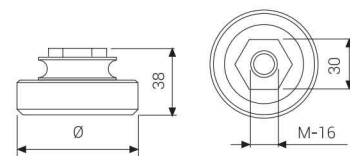

RODILLOS GUÍA LATERAL

Lateral guide rollers tilting doors / Rouleaux pour Guidage lateral de porte basculant

Ref.	U	Ø	H	M	E	Acabado Finish/Finition			PVP
303123201	40 x 3	32	25	M-12	22	Zinc	26	0,074	3,4567€
303123501	40 x 2	35	25	M-12	22	Zinc	26	0,089	3,3390 €
303144201	50 x 3	42	31	M-14	27	Zinc	20	0,141	5,3170€
303164201	50 x 3	42	31	M-16	27	Zinc	20	0,140	6,0040€
303145201	60 x 3	52	31	M-14	27	Zinc	12	0,221	5,5909€
303165201	60 x 3	52	31	M-16	27	Zinc	12	0,209	5,5915€
303186201	70 x 3	62	38	M-16	30	Zinc	6	0,384	6,6267€
303187201	80 x 3	72	38	M-18	36	Zinc	6	0,566	16,7495€
303167201	80 x 3	72	38	M-16	36	Zinc	6	0,576	10,1755€

RODILLOS GUÍA LATERAL ENCASQUILLADOS

Lateral guide rollers tilting doors / Rouleaux pour guidage lateral de porte basculant

Ref.	U	Ø	Acabado Finish/Finition			PVP
303167001	80 x 4	70	Zinc	6	0,504	10,4738€
303169001	100 x 4	90	Zinc	4	0,848	24,9139 €
303107001	UPN 80	60-62	Zinc	6	0,415	13,4184€
303108001	UPN 100	79-82	Zinc	4	0,720	19,4540€