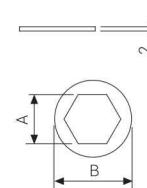

ARANDELAS ANTIGIRO PARA RODILLOS GUÍA

Washer no turning guide rollers / Anti-tournante rondelle

Ref.	A	B	Acabado Finish/Finition			PVP
30000100	27	41	Zinc	50	0,011	0,7624€
30000200	32	46	Zinc	50	0,012	0,8294€
30000300	37	52	Zinc	50	0,015	1,0588€