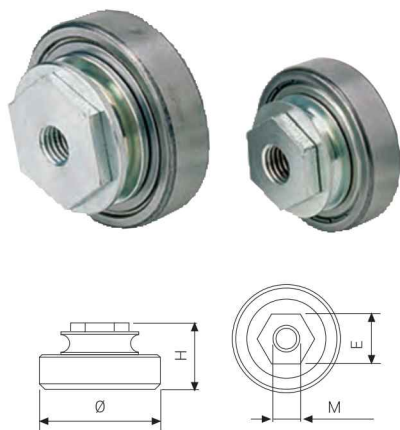

RODILLOS GUÍA LATERAL

Lateral guide rollers tilting doors / Rouleaux pour Guidage lateral de porte basculant

Ref.	U	Ø	H	M	E	Acabado Finish/Finition			PVP
303123201	40 x 3	32	25	M-12	22	Zinc	26	0,074	3,4567€
303123501	40 x 2	35	25	M-12	22	Zinc	26	0,089	3,3390 €
303144201	50 x 3	42	31	M-14	27	Zinc	20	0,141	5,3170€
303164201	50 x 3	42	31	M-16	27	Zinc	20	0,140	6,0040€
303145201	60 x 3	52	31	M-14	27	Zinc	12	0,221	5,5909€
303165201	60 x 3	52	31	M-16	27	Zinc	12	0,209	5,5915€
303186201	70 x 3	62	38	M-16	30	Zinc	6	0,384	6,6267€
303187201	80 x 3	72	38	M-18	36	Zinc	6	0,566	16,7495€
303167201	80 x 3	72	38	M-16	36	Zinc	6	0,576	10,1755€

RODILLOS GUÍA LATERAL ENCASQUILLADOS

Lateral guide rollers tilting doors / Rouleaux pour guidage lateral de porte basculant

Ref.	U	Ø	Acabado Finish/Finition			PVP
303167001	80 x 4	70	Zinc	6	0,504	10,4738€
303169001	100 x 4	90	Zinc	4	0,848	24,9139 €
303107001	UPN 80	60-62	Zinc	6	0,415	13,4184€
303108001	UPN 100	79-82	Zinc	4	0,720	19,4540€