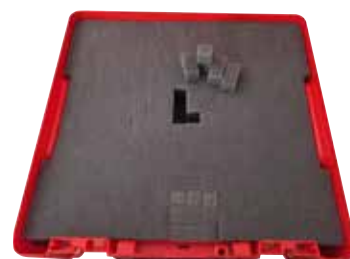

Herramientas de uso general

Sistema de Maletas

ROCASE correa para hombro

Modelo		Nº.
ROCASE Correa para hombro con logo	1	1500002239

Nº. 1500002239

ROCASE 4212/4414 inserto de espuma

Modelo		Nº.
ROCASE 4212 inserto de espuma	1	1500002449
ROCASE 4414 inserto de espuma	1	1500002450

Nº. 1500002450

ROCASE 4414 con Bandeja y ROBOX

El Set incluye: ROCASE 4414, 2 x Bandeja ROBOX, 12 x ROBOX B2350 (Nº. 1500002641)

Modelo		Nº.
ROCASE 4414 rojo, con 2 bandejas y ROBOXES	1	1000002108

Nº. 1000002108