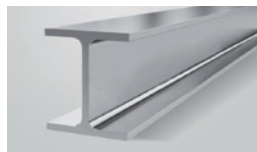

Línea Profesional ESPECIAL TODOTERRENO / MADERA

MULTIMAT: El Todoterreno fabricado con tecnología Vacuum, que permite cortar todo tipo de materiales de obra con gran rapidez.

PVC

LADRILLO

VIGA DE HIERRO

MADERA