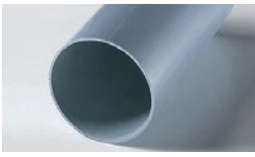

Línea Profesional ESPECIAL TODOTERRENO / MADERA

MULTIMAT TOP y MULTIMAT SPORT: El Todoterreno fabricado con tecnología Vacuum, que permite cortar todo tipo de materiales de obra con gran rapidez.

El disco Multimatt Sport está fabricado especialmente para los que buscan un buen precio.

PVC

LADRILLO

VIGA DE HIERRO

MADERA

GRANITO

MULTIMAT
VACUUM TECHNOLOGY

Video
funcionamiento

MULTIMAT SPORT