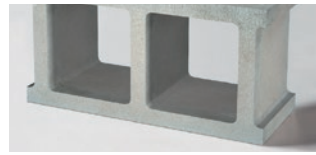

Línea Profesional GRANITO - ESPECIAL CANTERO

CUP CANTERO: Para cortar granito y realizar trabajos de cantería en todo tipo de materiales.

Con segmentos diamantados con alta concentración diamantada y soporte perforado por láser que permite absorber las vibraciones producidas en este tipo de trabajo, evitando el sobrecalentamiento del disco.

LADRILLO - KLINKER

PIEDRAS DURAS

BLOQUE HORMIGÓN

GRANITO

CUP CANTERO

Código	EAN	Ø Exterior mm	Altura mm
DSLS11510CP-T	8430645991104	115	10
DSLS12510CP-T	8430645991203	125	10
DSLS23012CP-T	8430645992361	230	12

Ø INTERIOR 22,2 mm.
Otros Ø interiores sobre pedido.

TOP CANTERO: Especialmente diseñado para cortar con gran rapidez y elevada duración todo tipo de granitos y materiales de obra.

Monta segmentos diamantados de altura 12mm con mayor espesor y soporte perforado por láser que permite absorber las vibraciones producidas en este tipo de trabajo, evitando el sobrecalentamiento del disco.