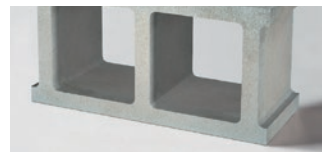

# Línea Standard GENERAL DE OBRA SPORT

Uso Universal. Corta todo tipo de materiales de construcción de forma alterna.

LADRILLO

TEJA

TERRAZO

BLOQUE HORMIGÓN

## Segmentado SPORT

Código	EAN	Ø Exterior mm	Altura mm
DSLS115SPC	8430645041151	115	10
DSLS125SPC	8430645041250	125	10
DSLS180SPC	8430645041809	180	10
DSLS230SPC	8430645042301	230	10

Ø INTERIOR 22,2 mm.  
Otros Ø interiores sobre pedido.

## Turbo SPORT

Código	EAN	Ø Exterior mm	Altura mm
DSTU115SPC	8430645051150	115	10
DSTU125SPC	8430645051259	125	10
DSTU180SPC	8430645051808	180	10
DSTU230SPC	8430645052300	230	10

Ø INTERIOR 22,2 mm.  
Otros Ø interiores sobre pedido.