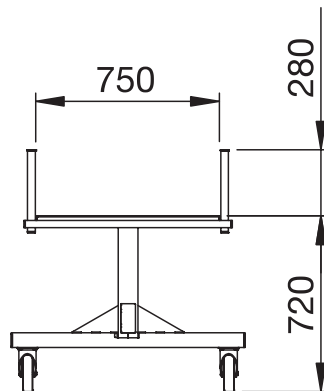

Especificaciones / Specification

Dimensiones / Dimensions	4100 mm
Capacidad de carga / Load capacity	1000 Kg
Peso / Weight	98 Kg

CPP-4100

Carro portapaquetes para perfiles de aluminio.

Cart for carrying profile packages.