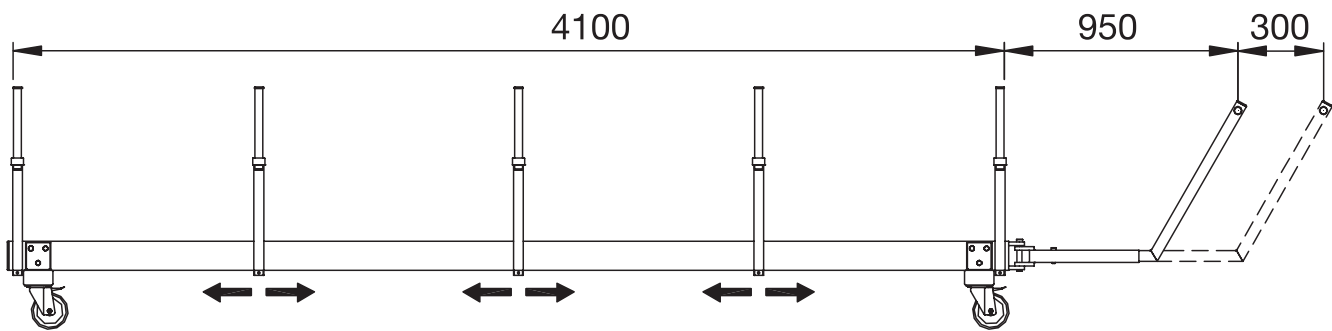

Especificaciones / Specification

Dimensiones / Dimensions	4100 mm
Capacidad de carga / Load capacity	1000 Kg
Peso / Weight	98 Kg

CPP-4100

Carro portapaquetes para perfiles de aluminio.

Cart for carrying profile packages.