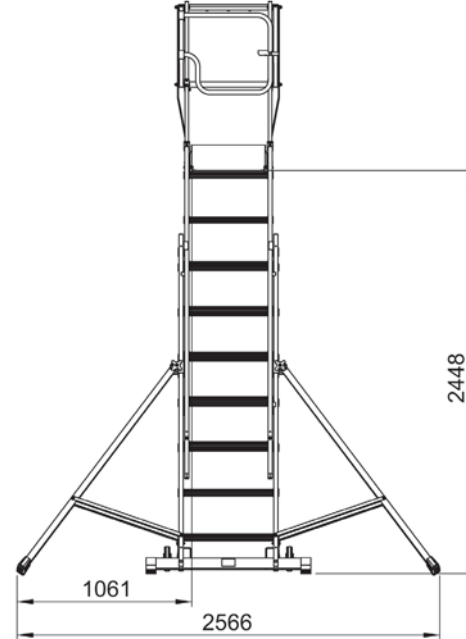

7 - 9 peldaños