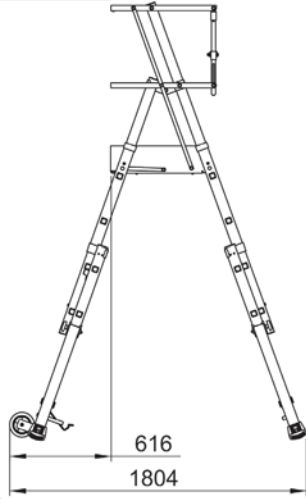

Disponibile en 2 modèles: 4-6 barreaux et 7-9 barreaux.
Charge maximale: 150kg.
Teleguard est équipé de 4 stabilisateurs positionnés sur la base, donc toujours en contact avec le sol, ce qui en fait l'une des plateformes les plus stables du marché. - Peut être utilisée sur un sol plat ou dans un escalier. - Ajustement simple de la hauteur, barreau par barreau. - Large plateforme de travail: 610 x 444 mm. - La plateforme est munie d'une porte d'accès. - Tablette à outils. - Conçue en aluminium robuste - Deux roues permettent le déplacement, même une fois déployée. - Patins en caoutchouc sur la base et les stabilisateurs. Facile à transporter.

Recambios P. detacheé Peças de substituição

974-443 Taco Estabilizador horizontal
Sabot stabilisateur horizontal
Taco estabilizador horizontal

974-444 Taco Estabilizador vertical
Sabot stabilisateur vertical
Taco estabilizador vertical

974-445 Estabilizador sin ruedas
Stabilisateur sans roues
Estabilizador sem rodas

974-446 Estabilizador con ruedas
Stabilisateur avec roues
Estabilizador com rodas

PLATAFORMA MÓVIL

PLATEFORME DE TRAVAIL TÉLESCOPIQUE PLATAFORMA MÓVEL

► Serie **TELEGUARD**

PRO

4 - 6 peldaños

7 - 9 peldaños

Código Code Código	Referencia Référence Referência	Peldaños Échelons Degraus	 (m)	 (m)	 (m)	 (m)	 (m)	 (m)	
74-440	TELEGUARD 46	4-6	1,090	1,630	2,400	1,800	3,090	3,630	37,0
74-442	TELEGUARD 79	7-9	1,910	2,450	3,250	2,390	3,910	4,450	49,5