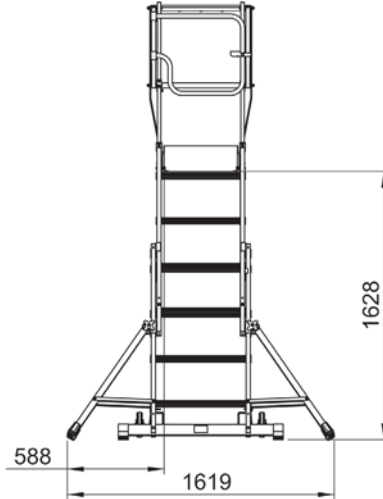

PLATAFORMA MÓVIL

PLATEFORME DE TRAVAIL TÉLESCOPIQUE PLATAFORMA MÓVEL

► Serie **TELEGUARD**

PRO

4 - 6 peldaños