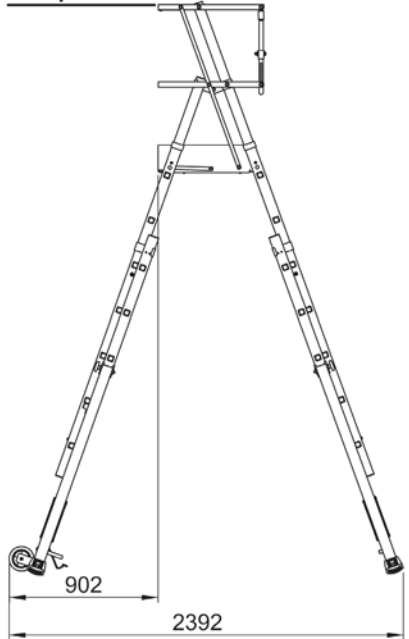

PLATAFORMA INDUSTRIAL

PLATE-FORME INDUSTRIEL PLATAFORMA INDUSTRIAL

> Serie PLT-IND

PRO

NOVEDAD
NOVIDADE - NOUVEAU

Características Caractéristiques Características

- 
 Plataforma de trabajo fabricada totalmente en aluminio. Amplia superficie de trabajo (500x850 mm) incluye rodapié lateral de 50 mm. Indicada para trabajos diversos: acceso a maquinaria, mantenimientos industriales, etc...
- 
 Plate-forme de travail construit entièrement en aluminium. Grande surface de travail 500mm x 850mm. Avec gradeoieds de 50 mm. Convient pour divers travaux, tels que l'accès aux machines, maintenance industrielle ...
- 
 Plataforma de trabalho inteiramente em alumínio. Superfície de trabalho grande: 500x850mm. Com rodapé lateral de 50mm.

Recambios P. detacheé Peças de substituição

974-443 Taco Estabilizador horizontal
Sabot stabilisateur horizontal
Taco estabilizador horizontal

974-444 Taco Estabilizador vertical
Sabot stabilisateur vertical
Taco estabilizador vertical

974-445 Estabilizador sin ruedas
Stabilisateur sans roues
Estabilizador sem rodas

974-446 Estabilizador con ruedas
Stabilisateur avec roues
Estabilizador com rodas

PLATAFORMA MÓVIL

PLATEFORME DE TRAVAIL TÉLESCOPIQUE PLATAFORMA MÓVEL

► Serie **TELEGUARD**

PRO

4 - 6 peldaños

7 - 9 peldaños

Código Code Código	Referencia Référence Referência	Peldaños Échelons Degraus	 (m)	 (m)	 (m)	 (m)	 (m)	 (m)	
74-440	TELEGUARD 46	4-6	1,090	1,630	2,400	1,800	3,090	3,630	37,0
74-442	TELEGUARD 79	7-9	1,910	2,450	3,250	2,390	3,910	4,450	49,5