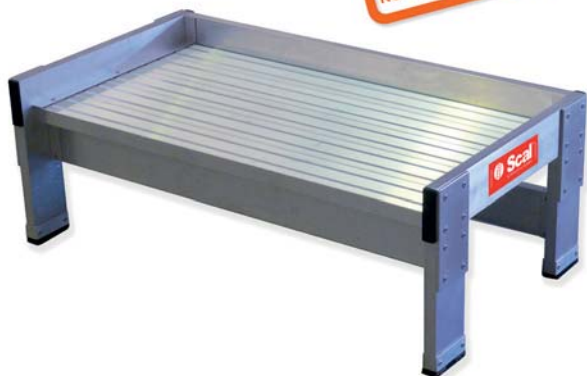

PLATAFORMAS LIGERAS

PLATE-FORME LÉGÈRE PLATAFORMA DE TRABALHO

► Serie PLT

PRO

NOVEDAD
NOVIDADE - NOUVEAU

Características Caractéristiques Características

-  Plataforma ligera de aluminio, para trabajos profesionales a poca altura. Compacta y estable. Plegable, fácil de usar y almacenar.
-  Plate-forme légère d'aluminium, pour le travail professionnel. Compact et stable. Pliable, facile à utiliser et à stocker.
-  Plataforma leve de alumínio, para trabalhos profissionais a pouca altura. Compacta e estável. Dobrável, fácil de usar e armazenar.

PLATAFORMA INDUSTRIAL

PLATE-FORME INDUSTRIEL PLATAFORMA INDUSTRIAL

> Serie PLT-IND

PRO

NOVEDAD
NOVIDADE - NOUVEAU

Características Caractéristiques Características

- 
 Plataforma de trabajo fabricada totalmente en aluminio. Amplia superficie de trabajo (500x850 mm) incluye rodapié lateral de 50 mm. Indicada para trabajos diversos: acceso a maquinaria, mantenimientos industriales, etc...
- 
 Plate-forme de travail construit entièrement en aluminium. Grande surface de travail 500mm x 850mm. Avec gradeoieds de 50 mm. Convient pour divers travaux, tels que l'accès aux machines, maintenance industrielle ...
- 
 Plataforma de trabalho inteiramente em alumínio. Superfície de trabalho grande: 500x850mm. Com rodapé lateral de 50mm.

Disponibile en 2 modèles: 4-6 barreaux et 7-9 barreaux.
Charge maximale: 150kg.
Teleguard est équipé de 4 stabilisateurs positionnés sur la base, donc toujours en contact avec le sol, ce qui en fait l'une des plateformes les plus stables du marché. - Peut être utilisée sur un sol plat ou dans un escalier. - Ajustement simple de la hauteur, barreau par barreau. - Large plateforme de travail: 610 x 444 mm. - La plateforme est munie d'une porte d'accès. - Tablette à outils. - Conçue en aluminium robuste - Deux roues permettent le déplacement, même une fois déployée. - Patins en caoutchouc sur la base et les stabilisateurs. Facile à transporter.