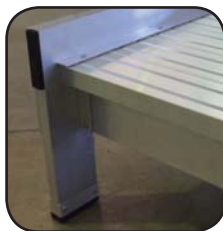

Detalles Détails Detalhes

Detalle rodapié
Détail garde-pieds
Detalhe rodapé

AL

MAX.
150 Kg

Código Code Código	Referencia Référence Referência	Peldaños Marches Degraus				
74-332	PLT-IND	1	0,25	2,25	500x850	9,5