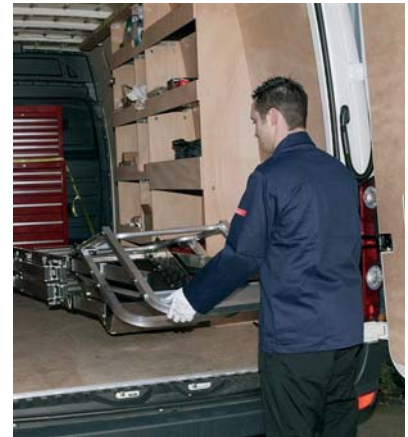

7 - 9 peldaños