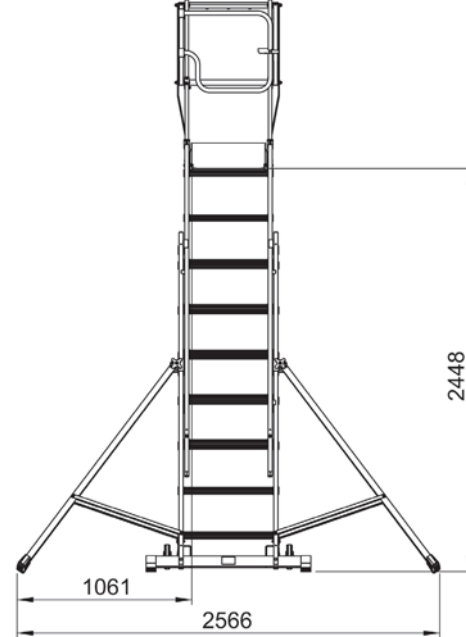

## Características Caractéristiques Características

Disponibile en 2 modelos, 4/6 peldaños y 7/9 peldaños.  
150 kg de carga estática. Estabilidad excelente. De uso tanto en suelos planos como en suelos con desnivel o escaleras. - Ajuste de altura simple, peldaño a peldaño. - Plataforma de trabajo de 610 x 444 mm. Doble bloqueo de barandas y pestillo en la puerta de la plataforma. - Bandeja porta-herramientas. - Robusta placa reposapiés de aluminio. - Clip de bloqueo - bloqueo automático. - Incorpora ruedas para un transporte fácil. - Dos robustos estabilizadores con topes de goma. - Cuatro estabilizadores laterales plegables. - Fácil de transportar una vez cerrada. - Aplicaciones totalmente industriales y profesionales.

Disponibile en 2 modèles: 4-6 barreaux et 7-9 barreaux.  
Charge maximale: 150kg.  
Teleguard est équipé de 4 stabilisateurs positionnés sur la base, donc toujours en contact avec le sol, ce qui en fait l'une des plateformes les plus stables du marché. - Peut être utilisée sur un sol plat ou dans un escalier. - Ajustement simple de la hauteur, barreau par barreau. - Large plateforme de travail: 610 x 444 mm. - La plateforme est munie d'une porte d'accès. - Tablette à outils. - Conçue en aluminium robuste - Deux roues permettent le déplacement, même une fois déployée. - Patins en caoutchouc sur la base et les stabilisateurs. Facile à transporter.

# PLATAFORMA MÓVIL

PLATEFORME DE TRAVAIL TÉLESCOPIQUE PLATAFORMA MÓVEL

► Serie **TELEGUARD**

**PRO**

4 - 6 peldaños

7 - 9 peldaños

Código Code Código	Referencia Référence Referência	Peldaños Echelons Degraus							
			(m)	(m)	(m)	(m)	(m)	(m)	Kg
74-440	TELEGUARD 46	4-6	1,090	1,630	2,400	1,800	3,090	3,630	37,0
74-442	TELEGUARD 79	7-9	1,910	2,450	3,250	2,390	3,910	4,450	49,5