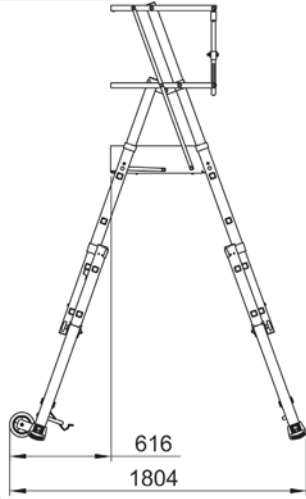

## Características Caractéristiques Características

Disponibile en 2 modelos, 4/6 peldaños y 7/9 peldaños.  
150 kg de carga estática. Estabilidad excelente. De uso tanto en suelos planos como en suelos con desnivel o escaleras. - Ajuste de altura simple, peldaño a peldaño. - Plataforma de trabajo de 610 x 444 mm. Doble bloqueo de barandas y pestillo en la puerta de la plataforma. - Bandeja porta-herramientas. - Robusta placa reposapiés de aluminio. - Clip de bloqueo - bloqueo automático. - Incorpora ruedas para un transporte fácil. - Dos robustos estabilizadores con topes de goma. - Cuatro estabilizadores laterales plegables. - Fácil de transportar una vez cerrada. - Aplicaciones totalmente industriales y profesionales.

## Recambios P. detacheé Peças de substituição

974-443 Taco Estabilizador horizontal  
Sabot stabilisateur horizontal  
Taco estabilizador horizontal

974-444 Taco Estabilizador vertical  
Sabot stabilisateur vertical  
Taco estabilizador vertical

974-445 Estabilizador sin ruedas  
Stabilisateur sans roues  
Estabilizador sem rodas

974-446 Estabilizador con ruedas  
Stabilisateur avec roues  
Estabilizador com rodas

# PLATAFORMA MÓVIL

PLATEFORME DE TRAVAIL TÉLESCOPIQUE PLATAFORMA MÓVEL

► Serie **TELEGUARD**

**PRO**

4 - 6 peldaños

7 - 9 peldaños

Código Code Código	Referencia Référence Referência	Peldaños Echelons Degraus							
			(m)	(m)	(m)	(m)	(m)	(m)	Kg
74-440	TELEGUARD 46	4-6	1,090	1,630	2,400	1,800	3,090	3,630	37,0
74-442	TELEGUARD 79	7-9	1,910	2,450	3,250	2,390	3,910	4,450	49,5