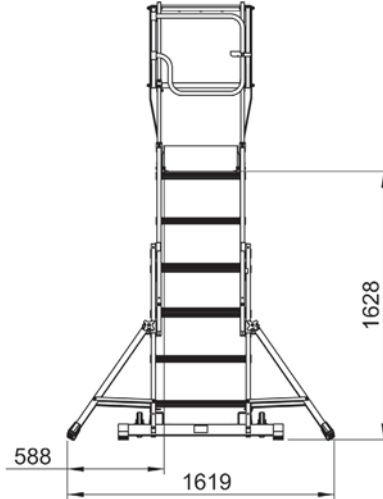

## Características Caractéristiques Características

Disponibile en 2 modelos, 4/6 peldaños y 7/9 peldaños.  
150 kg de carga estática. Estabilidad excelente. De uso tanto en suelos planos como en suelos con desnivel o escaleras. - Ajuste de altura simple, peldaño a peldaño. - Plataforma de trabajo de 610 x 444 mm. Doble bloqueo de barandas y pestillo en la puerta de la plataforma. - Bandeja porta-herramientas. - Robusta placa reposapiés de aluminio. - Clip de bloqueo - bloqueo automático. - Incorpora ruedas para un transporte fácil. - Dos robustos estabilizadores con topes de goma. - Cuatro estabilizadores laterales plegables. - Fácil de transportar una vez cerrada. - Aplicaciones totalmente industriales y profesionales.

Disponível em 2 modelos, 4/6 degraus e 7/9 degraus.  
150 kg de carga estática. Excelente estabilidade. De uso tanto em solos planos como desnivelados ou escadas. Ajuste de altura simples, degrau a degrau. Plataforma de trabalho de 610x444mm. Corrimão duplo e travão na porta da plataforma. Bandeja robusta porta ferramentas. Clip de bloqueio - bloqueio automático. Dobrável de modo compacto. Rodas para uma deslocação fácil.  
Dois estabilizadores robustos anti-derrapantes. Quatro estabilizadores laterais dobráveis. Transporte fácil. Para aplicações industriais e profissionais.

# PLATAFORMA MÓVIL

PLATEFORME DE TRAVAIL TÉLESCOPIQUE PLATAFORMA MÓVEL

► Serie **TELEGUARD**

**PRO**

4 - 6 peldaños

7 - 9 peldaños

Código Code Código	Referencia Référence Referência	Peldaños Echelons Degraus							
			(m)	(m)	(m)	(m)	(m)	(m)	Kg
74-440	TELEGUARD 46	4-6	1,090	1,630	2,400	1,800	3,090	3,630	37,0
74-442	TELEGUARD 79	7-9	1,910	2,450	3,250	2,390	3,910	4,450	49,5