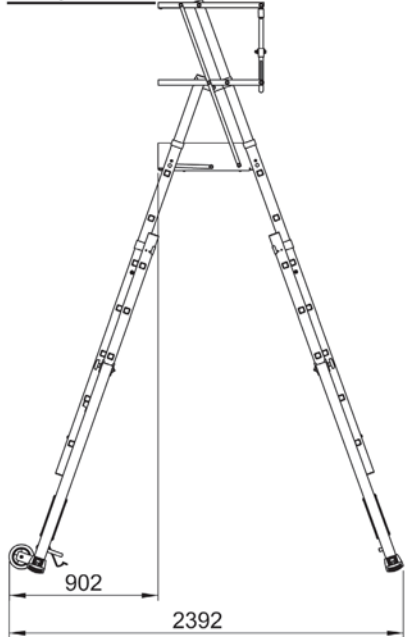

## Características Caractéristiques Características

Disponibile en 2 modelos, 4/6 peldaños y 7/9 peldaños.  
150 kg de carga estática. Estabilidad excelente. De uso tanto en suelos planos como en suelos con desnivel o escaleras. - Ajuste de altura simple, peldaño a peldaño. - Plataforma de trabajo de 610 x 444 mm. Doble bloqueo de barandas y pestillo en la puerta de la plataforma. - Bandeja porta-herramientas. - Robusta placa reposapiés de aluminio. - Clip de bloqueo - bloqueo automático. - Incorpora ruedas para un transporte fácil. - Dos robustos estabilizadores con topes de goma. - Cuatro estabilizadores laterales plegables. - Fácil de transportar una vez cerrada. - Aplicaciones totalmente industriales y profesionales.

Disponibile en 2 modèles: 4-6 barreaux et 7-9 barreaux.  
Charge maximale: 150kg.  
Teleguard est équipé de 4 stabilisateurs positionnés sur la base, donc toujours en contact avec le sol, ce qui en fait l'une des plateformes les plus stables du marché. - Peut être utilisée sur un sol plat ou dans un escalier. - Ajustement simple de la hauteur, barreau par barreau. - Large plateforme de travail: 610 x 444 mm. - La plateforme est munie d'une porte d'accès. - Tablette à outils. - Conçue en aluminium robuste - Deux roues permettent le déplacement, même une fois déployée. - Patins en caoutchouc sur la base et les stabilisateurs. Facile à transporter.

# PLATAFORMA MÓVIL

PLATEFORME DE TRAVAIL TÉLESCOPIQUE PLATAFORMA MÓVEL

► Serie **TELEGUARD**

**PRO**

4 - 6 peldaños

7 - 9 peldaños

Código Code Código	Referencia Référence Referência	Peldaños Echelons Degraus							
			(m)	(m)	(m)	(m)	(m)	(m)	Kg
74-440	TELEGUARD 46	4-6	1,090	1,630	2,400	1,800	3,090	3,630	37,0
74-442	TELEGUARD 79	7-9	1,910	2,450	3,250	2,390	3,910	4,450	49,5