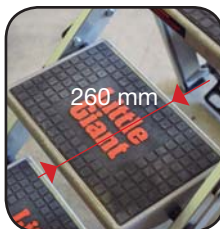

Detalles Détails Detalhes

Detalle peldaño
Détail marche
Detalhe degraus