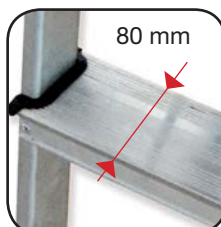

Detalles Détails Detalhes

Detalle peldaño
Détail marche
Detalhe degraus