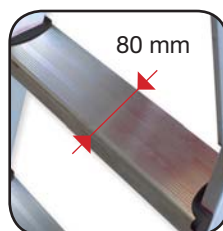

ESCALERA TIJERA DOMESTICA CON ARCO DE SEGURIDAD

ESCABEAU DOMESTIQUE ESCADA EDOMÉSTICA COM ARCO DE SEGURANÇA

➤ Serie T-DOM

Características Caractéristiques Características

- Escalera robusta de bricolage y doméstica, con arco de seguridad, con peldaños de 80 mm.
Perfil posterior de 33x20 mm.
- Escabeau utilisation occasionnelle robuste et durable, avec marches de 80 mm.
Montant 33x20 mm
- Escada doméstica e de bricolage com arco de segurança.
Ligeira, ampla base de apoio 80 mm. para maior conforto do utilizador.
Perfil traseiro 33x20 mm.

Recambios P. detacheé Peças de substituição

974-170 Taco 50mm T-DOM
Sabot 50mm T-DOM
Taco 50mm T-DOM

974-171 Taco 30mm T-DOM
Sabot 30mm T-DOM
Taco 30mm T-DOM

Detalles Détails Detalhes

Detalle peldaño
Détail marche
Detalhe degraus

Código Code Código	Referencia Référence Referência	Peldaños Marches Degraus	(m)	(m)	(m)	(mm)	(mm)	(Kg)
74-163	T-DOM-3x1	3	1,32	0,62	2,62	400	50x20	2,88
74-164	T-DOM-4x1	4	1,59	0,87	2,87	427	50x20	3,49
74-165	T-DOM-5x1	5	1,84	1,11	3,11	450	50x20	4,11
74-166	T-DOM-6x1*	6	2,10	1,34	3,34	472	50x20	5,01
74-167	T-DOM-7x1*	7	2,35	1,58	3,58	500	50x20	5,67
74-168	T-DOM-8x1*	8	2,62	1,82	3,82	528	50x20	6,45