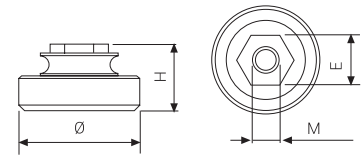

## RODILLOS GUÍA LATERAL

Lateral guide rollers tilting doors / Rouleaux pour Guidage lateral de porte basculant

Ref.	U	Ø	H	M	E	Acabado Finish/Finition			PVP
<b>303123201</b>	40 x 3	32	25	M-12	22	Zinc	26	0,074	3,6624€
<b>303123501</b>	40 x 2	35	25	M-12	22	Zinc	26	0,089	3,6388€
<b>303144201</b>	50 x 3	42	31	M-14	27	Zinc	20	0,141	5,3170€
<b>303164201</b>	50 x 3	42	31	M-16	27	Zinc	20	0,140	6,0941€
<b>303145201</b>	60 x 3	52	31	M-14	27	Zinc	12	0,221	5,5909€
<b>303165201</b>	60 x 3	52	31	M-16	27	Zinc	12	0,209	5,5915€
<b>303186201</b>	70 x 3	62	38	M-16	30	Zinc	6	0,384	6,4714€
<b>303187201</b>	80 x 3	72	38	M-18	36	Zinc	6	0,566	16,7495€
<b>303167201</b>	80 x 3	72	38	M-16	36	Zinc	6	0,576	10,1755€