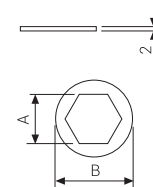

ARANDELAS ANTIGIRO PARA RODILLOS GUÍA

Washer no turning guide rollers / Anti-tournante rondelle

Ref.	A	B	Acabado Finish/Finition			PVP
30000100	27	41	Zinc	50	0,011	0,7489€
30000200	32	46	Zinc	50	0,012	0,8147€
30000300	37	52	Zinc	50	0,015	1,0401€