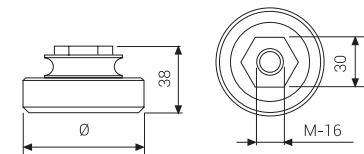

## RODILLOS GUÍA LATERAL

Lateral guide rollers tilting doors / Rouleaux pour Guidage lateral de porte basculant

Ref.	U	Ø	H	M	E	Acabado Finish/Finition			PVP
<b>303123201</b>	40 x 3	32	25	M-12	22	Zinc	26	0,074	3,6624€
<b>303123501</b>	40 x 2	35	25	M-12	22	Zinc	26	0,089	3,6388€
<b>303144201</b>	50 x 3	42	31	M-14	27	Zinc	20	0,141	5,3170€
<b>303164201</b>	50 x 3	42	31	M-16	27	Zinc	20	0,140	6,0941€
<b>303145201</b>	60 x 3	52	31	M-14	27	Zinc	12	0,221	5,5909€
<b>303165201</b>	60 x 3	52	31	M-16	27	Zinc	12	0,209	5,5915€
<b>303186201</b>	70 x 3	62	38	M-16	30	Zinc	6	0,384	6,4714€
<b>303187201</b>	80 x 3	72	38	M-18	36	Zinc	6	0,566	16,7495€
<b>303167201</b>	80 x 3	72	38	M-16	36	Zinc	6	0,576	10,1755€

## RODILLOS GUÍA LATERAL ENCASQUILLADOS

Lateral guide rollers tilting doors / Rouleaux pour guidage lateral de porte basculant

Ref.	U	Ø	Acabado Finish/Finition			PVP
<b>303167001</b>	80 x 4	70	Zinc	6	0,504	7,0501€
<b>303169001</b>	100 x 4	90	Zinc	4	0,848	24,2880€
<b>303107001</b>	UPN 80	60-62	Zinc	6	0,415	13,1811€
<b>303108001</b>	UPN 100	79-82	Zinc	4	0,720	19,1100€