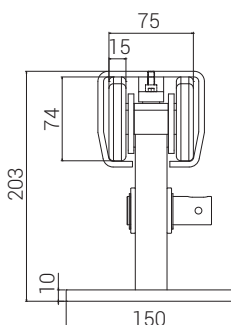

PUERTAS AUTOPORTANTES

CANTILEVER GATES / PORTAILS AUTOPORTANTS

PUERTAS AUTOPORTANTES

CANTILEVER GATES / PORTAILS AUTOPORTANTS

GUIA AUTOPORTANTE CON CREMALLERA
Track Cantilever with Rack
Rail Portail Autoportant avec Crémaillère

Ref.	SERIE			PVP
11122001	Medio / Medium / Moyen	1	19,5	538,0308€

ACOPLAMIENTOS A PIÑÓN MOTOR
Gate opener coupling
Accouplement au moteur

Ref.	Piñon Motor nº Dientes			PVP
14115001	15	1	0,430	47,104€
14117001	17	1	0,400	47,104€
14118001	18	1	0,370	47,104€