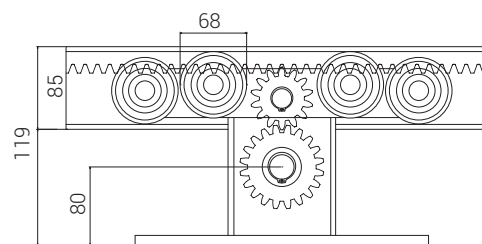

PUERTAS AUTOPORTANTES

CANTILEVER GATES / PORTAILS AUTOPORTANTS

PUERTAS AUTOPORTANTES

CANTILEVER GATES / PORTAILS AUTOPORTANTS

GUIA AUTOPORTANTE CON CREMALLERA
Track Cantilever with Rack
Rail Portail Autoportant avec Crémaillère

Ref.	SERIE	L			PVP
10122001	Medio / Medium / Motyen	3000	1	45,66	368,3015€

PAREJA CARROS AUTOPORTANTE CON PIÑÓN
Carriage for cantilever gates with internal dental rack
Chariot pour portails autoportants avec crémaillère

Ref.	SERIE			PVP
11122001	Medio / Medium / Moyen	1	19,5	538,0308€

ACOPLAMIENTOS A PIÑÓN MOTOR
Gate opener coupling
Accouplement au moteur

Ref.	Piñon Motor nº Dientes			PVP
14115001	15	1	0,430	47,104€
14117001	17	1	0,400	47,104€
14118001	18	1	0,370	47,104€