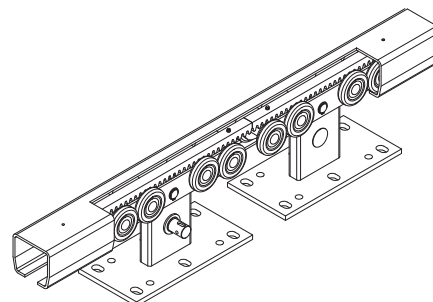

PUERTAS AUTOPORTANTES

CANTILEVER GATES / PORTAILS AUTOPORTANTS

PUERTAS AUTOPORTANTES

CANTILEVER GATES / PORTAILS AUTOPORTANTS

GUIA AUTOPORTANTE CON CREMALLERA
Track Cantilever with Rack
Rail Portail Autoportant avec Crémaillère

Ref.	SERIE	L			PVP
10122001	Medio / Medium / Motyen	3000	1	45,66	368,3015€

PAREJA CARROS AUTOPORTANTE CON PIÑÓN
Carriage for cantilever gates with internal dental rack
Chariot pour portails autoportants avec crémaillère

Ref.	SERIE			PVP
11122001	Medio / Medium / Moyen	1	19,5	538,0308€

ACOPLAMIENTOS A PIÑÓN MOTOR
Gate opener coupling
Accouplement au moteur

Ref.	Piñon Motor nº Dientes			PVP
14115001	15	1	0,430	47,104€
14117001	17	1	0,400	47,104€
14118001	18	1	0,370	47,104€