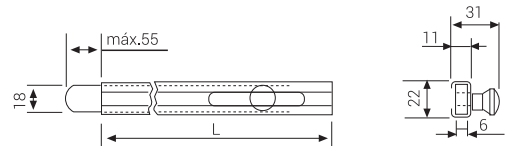

PASADOR PLANO PEQUEÑO

Small square bolt to be welded / Petit verrou carré à souder

Ref.	L	Acabado Finish / Finition			PVP
312152201	150	Zinc	10	0,191	3,7536€
312302201	300	Zinc	10	0,355	5,6480€
312502201	500	Zinc	10	0,609	7,5774€