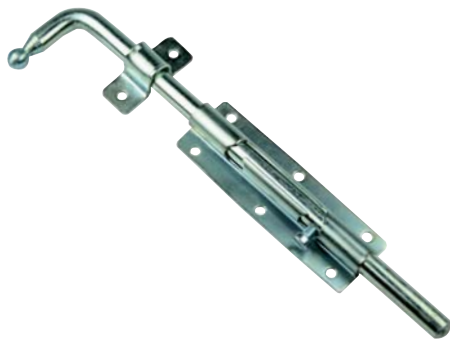

PASADOR RECTO ATORNILLAR PARA CANDADO

Screwing pad bolt / Verrou de box pour visser avec trou portecadenas

Ref.	Ø x L	A	Acabado Finish / Finition			PVP
307147002	14 x 70	98	Bichrome	10	0,263	2,0557€
307148502	14 x 85	118	Bichrome	10	0,301	2,3776€
307141002	14 x 100	138	Bichrome	10	0,354	2,6208€

PASADOR RECTO SOLDAR PARA CANDADO

Welding pad bolt / Verrou de box à souder avec trou portecadenas

Ref.	Ø x L	A	Acabado Finish / Finition			PVP
308147002	14 x 70	98	Bichrome	10	0,202	1,3675€
308148502	14 x 85	118	Bichrome	10	0,231	1,5880€
308141002	14 x 100	138	Bichrome	10	0,240	1,8535€

PASADORES

BOLT / VERROU

PASADOR CERROJO PARA SOLDAR

Gate drop bolt / Verrou de portail à souder

Ref.	Ø x L	Acabado Finish / Finition			PVP
308142002	14 x 200	Bichrome	10	0,392	2,5245€
308142502	14 x 250	Bichrome	10	0,451	3,1805€
308143002	14 x 300	Bichrome	12	0,596	3,8687€
308144002	14 x 400	Bichrome	12	0,758	4,9834€
308145002	14 x 500	Bichrome	12	0,865	5,0327€
308146002	14 x 600	Bichrome	10	0,908	5,5538€

PASADOR CERROJO PARA ATORNILLAR

Gate drop bolt / Verrou de portail à visser

Ref.	Ø x L	Acabado Finish / Finition			PVP
307101502	10 x 150	Zinc	15	0,177	4,8103€
307102502	10 x 250	Zinc	10	0,218	5,5630€
307122502	12 x 250	Zinc	8	0,368	6,2355€