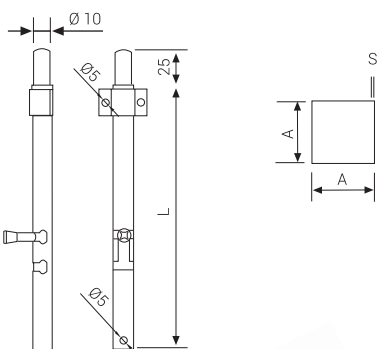

PASADOR CON MUELLE

Spring bold / Verrou à ressort

Ref.	A x L	S	Acabado Finish / Finition			PVP
309142001	14X14X200	1,5	Zinc	20	0,233	2,7720€
309142501	14X14X250	1,5	Zinc	20	0,233	2,9925€
309143001	14X14X300	1,5	Zinc	20	0,352	3,1500€
309144001	14x14X400	1,5	Zinc	20	0,469	3,5595€
309145001	14X14X500	1,5	Zinc	20	0,583	4,5360€
309162001	16X16X200	1,5	Zinc	20	0,294	2,6321€
309163001	16X16X300	1,5	Zinc	20	0,445	2,9817€
309164001	16X16X400	1,5	Zinc	20	0,589	3,3312€
309165001	16X16X500	1,5	Zinc	20	0,733	4,2210€
309166001	16X16X600	1,5	Zinc	20	0,877	4,7880€
309161001	16X16X1000	1,5	Zinc	20	1,450	5,3550€