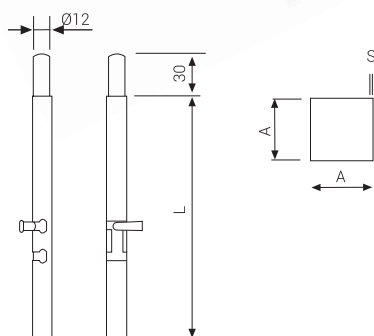

PASADOR CON MUELLE Y CONDENA

Spring bold with block / Verrou à ressort de blocage

Ref.	A x L	S	Acabado Finish / Finition			PVP
310162001	16X16X200	1,5	Zinc	20	0.297	2,6321€
310163001	16X16X300	1,5	Zinc	20	0.448	2,9817€
310164001	16X16X400	1,5	Zinc	20	0.592	3,3312€
310165001	16X16X500	1,5	Zinc	20	0.736	4,2210€
310166001	16X16X600	1,5	Zinc	20	0.880	4,7880€
310161001	16X16X1000	1,5	Zinc	20	1.454	5,3550€

PASADOR RECTO ATORNILLAR PARA CANDADO

Screwing pad bolt / Verrou de box pour visser avec trou portecadenas

Ref.	Ø x L	A	Acabado Finish / Finition			PVP
307147002	14 x 70	98	Bichrome	10	0,263	2,0557€
307148502	14 x 85	118	Bichrome	10	0,301	2,3776€
307141002	14 x 100	138	Bichrome	10	0,354	2,6208€