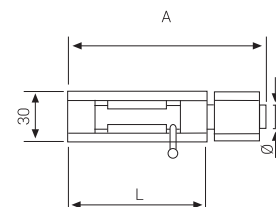

PASADOR CERROJO PARA ATORNILLAR

Gate drop bolt / Verrou de portail à visser

Ref.	Ø x L	Acabado Finish / Finition			PVP
307142002	14 x 200	Bichrome	10	0,432	3,2835€
307142502	14 x 250	Bichrome	10	0,496	3,5361€
307143002	14 x 300	Bichrome	12	0,556	4,1899€
307144002	14 x 400	Bichrome	12	0,718	4,9674€
307145002	14 x 500	Bichrome	12	0,795	5,3884€
307146002	14 x 600	Bichrome	10	0,869	6,7355€

PASADOR RECTO SOLDAR PARA CANDADO

Welding pad bolt / Verrou de box à souder avec trou portecadenas

Ref.	Ø x L	A	Acabado Finish / Finition			PVP
308147002	14 x 70	98	Bichrome	10	0,202	1,3675€
308148502	14 x 85	118	Bichrome	10	0,231	1,5880€
308141002	14 x 100	138	Bichrome	10	0,240	1,8535€