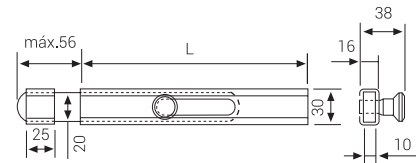

PASADOR PLANO PEQUEÑO

Small square bolt to be welded / Petit verrou carré à souder

Ref.	L	Acabado Finish / Finition			PVP
312152201	150	Zinc	10	0,191	3,7536€
312302201	300	Zinc	10	0,355	5,6480€
312502201	500	Zinc	10	0,609	7,5774€

PASADOR PLANO GRANDE

Big square bolt to be welded / Grand verrou carré à souder

Ref.	L	Acabado Finish / Finition			PVP
312203001	200	Zinc	10	0,581	8,9280€
312253001	250	Zinc	10	0,721	9,7617€

PASADOR PLANO GRANDE PARA CANDADO