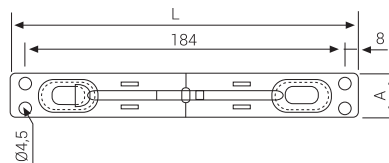

PASADOR PLANO GRANDE

Big square bolt to be welded / Grand verrou carré à souder

Ref.	L	Acabado Finish / Finition			PVP
312203001	200	Zinc	10	0,581	8,9280€
312253001	250	Zinc	10	0,721	9,7617€

PASADOR PLANO GRANDE PARA CANDADO

Square bolt with padlock / Verrou carré porte-cadenas

Ref.	LxA	G	D	B	C	E	F	Acabado Finish / Finition			PVP
312305602	310 x 56	230	11	67	10	100	25	Zinc	5	1,160	19,6838€
312203902	213 x 39	165	8	36	6	35	16	Zinc	10	0,291	8,2172€

PASADOR DOBLE EMBUTIR

Flush mounted bolt 2 locking point / Verrou encastrar à bascule 2 sorties

Ref.	A x L	Acabado Finish / Finition			PVP
314202002	24 x 200	Zinc	10	0,254	4,4371€
INOX					
314202407	24 x 200	Inox	12	0,304	31,6080€