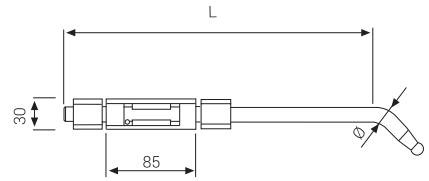

PASADORES

BOLT / VERROU

PASADOR CERROJO PARA SOLDAR

Gate drop bolt / Verrou de portail à souder

Ref.	Ø x L	Acabado Finish / Finition			PVP
308142002	14 x 200	Bichrome	10	0,392	2,5245€
308142502	14 x 250	Bichrome	10	0,451	3,1805€
308143002	14 x 300	Bichrome	12	0,596	3,8687€
308144002	14 x 400	Bichrome	12	0,758	4,9834€
308145002	14 x 500	Bichrome	12	0,865	5,0327€
308146002	14 x 600	Bichrome	10	0,908	5,5538€