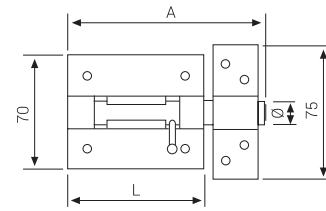

PASADOR RECTO ATORNILLAR PARA CANDADO

Screwing pad bolt / Verrou de box pour visser avec trou portecadenas

Ref.	Ø x L	A	Acabado Finish / Finition			PVP
307147002	14 x 70	98	Bichrome	10	0,263	2,0557€
307148502	14 x 85	118	Bichrome	10	0,301	2,3776€
307141002	14 x 100	138	Bichrome	10	0,354	2,6208€