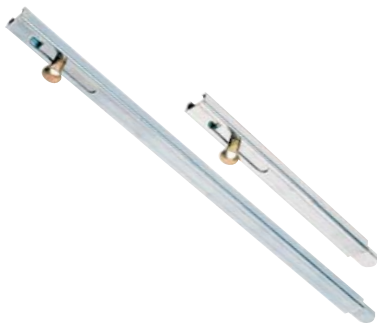

PASADOR RECTO SOLDAR PARA CANDADO

Welding pad bolt / Verrou de box à souder avec trou portecadenas

Ref.	Ø x L	A	Acabado Finish / Finition			PVP
308147002	14 x 70	98	Bichrome	10	0,202	1,3675€
308148502	14 x 85	118	Bichrome	10	0,231	1,5880€
308141002	14 x 100	138	Bichrome	10	0,240	1,8535€

PASADOR CERROJO PARA ATORNILLAR

Gate drop bolt / Verrou de portail à visser

Ref.	Ø x L	Acabado Finish / Finition			PVP
307101502	10 x 150	Zinc	15	0,177	4,8103€
307102502	10 x 250	Zinc	10	0,218	5,5630€
307122502	12 x 250	Zinc	8	0,368	6,2355€

PASADOR PLANO PEQUEÑO

Small square bolt to be welded / Petit verrou carré à souder

Ref.	L	Acabado Finish / Finition			PVP
312152201	150	Zinc	10	0,191	3,7536€
312302201	300	Zinc	10	0,355	5,6480€
312502201	500	Zinc	10	0,609	7,5774€

PASADOR PLANO GRANDE

Big square bolt to be welded / Grand verrou carré à souder

Ref.	L	Acabado Finish / Finition			PVP
312203001	200	Zinc	10	0,581	8,9280€
312253001	250	Zinc	10	0,721	9,7617€

PASADOR PLANO GRANDE PARA CANDADO