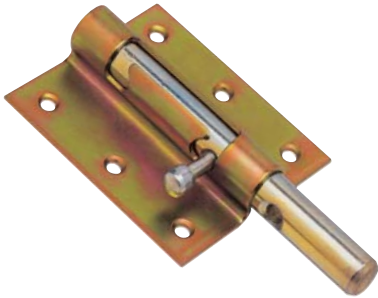

PASADOR CON MUELLE

Spring bold / Verrou à ressort

Ref.	A x L	S	Acabado Finish / Finition			PVP
309142001	14X14X200	1,5	Zinc	20	0,233	2,7720€
309142501	14X14X250	1,5	Zinc	20	0,233	2,9925€
309143001	14X14X300	1,5	Zinc	20	0,352	3,1500€
309144001	14x14X400	1,5	Zinc	20	0,469	3,5595€
309145001	14X14X500	1,5	Zinc	20	0,583	4,5360€
309162001	16X16X200	1,5	Zinc	20	0,294	2,6321€
309163001	16X16X300	1,5	Zinc	20	0,445	2,9817€
309164001	16X16X400	1,5	Zinc	20	0,589	3,3312€
309165001	16X16X500	1,5	Zinc	20	0,733	4,2210€
309166001	16X16X600	1,5	Zinc	20	0,877	4,7880€
309161001	16X16X1000	1,5	Zinc	20	1,450	5,3550€

PASADOR CON MUELLE Y CONDENA

Spring bold with block / Verrou à ressort de blocage

Ref.	A x L	S	Acabado Finish / Finition			PVP
310162001	16X16X200	1,5	Zinc	20	0.297	2,6321€
310163001	16X16X300	1,5	Zinc	20	0.448	2,9817€
310164001	16X16X400	1,5	Zinc	20	0.592	3,3312€
310165001	16X16X500	1,5	Zinc	20	0.736	4,2210€
310166001	16X16X600	1,5	Zinc	20	0.880	4,7880€
310161001	16X16X1000	1,5	Zinc	20	1.454	5,3550€

PASADOR RECTO ATORNILLAR PARA CANDADO

Screwing pad bolt / Verrou de box pour visser avec trou portecadenas

Ref.	Ø x L	A	Acabado Finish / Finition			PVP
307147002	14 x 70	98	Bichrome	10	0,263	2,0557€
307148502	14 x 85	118	Bichrome	10	0,301	2,3776€
307141002	14 x 100	138	Bichrome	10	0,354	2,6208€

PASADOR CERROJO PARA ATORNILLAR

Gate drop bolt / Verrou de portail à visser

Ref.	Ø x L	Acabado Finish / Finition			PVP
307142002	14 x 200	Bichrome	10	0,432	3,2835€
307142502	14 x 250	Bichrome	10	0,496	3,5361€
307143002	14 x 300	Bichrome	12	0,556	4,1899€
307144002	14 x 400	Bichrome	12	0,718	4,9674€
307145002	14 x 500	Bichrome	12	0,795	5,3884€
307146002	14 x 600	Bichrome	10	0,869	6,7355€