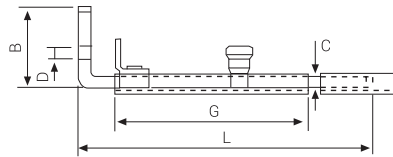

PASADOR PLANO GRANDE PARA CANDADO

Square bolt with padlock / Verrou carré porte-cadenas

Ref.	LxA	G	D	B	C	E	F	Acabado Finish / Finition			PVP
312305602	310 x 56	230	11	67	10	100	25	Zinc	5	1,160	19,6838€
312203902	213 x 39	165	8	36	6	35	16	Zinc	10	0,291	8,2172€