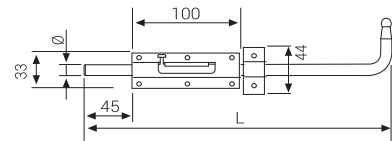

PASADOR CERROJO PARA ATORNILLAR

Gate drop bolt / Verrou de portail à visser

Ref.	Ø x L	Acabado Finish / Finition			PVP
307101502	10 x 150	Zinc	15	0,177	4,8103€
307102502	10 x 250	Zinc	10	0,218	5,5630€
307122502	12 x 250	Zinc	8	0,368	6,2355€