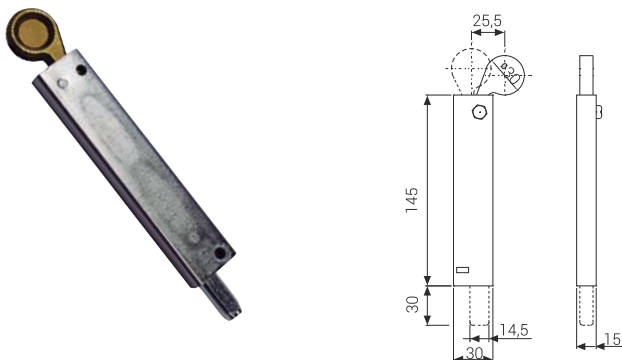

PASADOR AUTOMÁTICO PARA PUERTAS DE DOS HOJAS

Self-locking bolt to be welded / Verrou autobloquant à souder

Ref.	Acabado Finish / Finition			PVP
315202002	Zinc	6	0,394	18,6448€