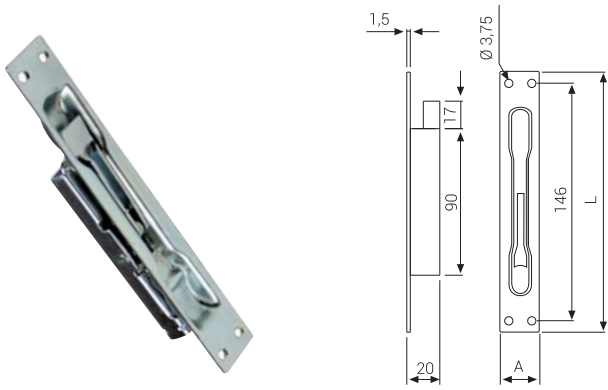

Square bolt with padlock / Verrou carré porte-cadenas

Ref.	LxA	G	D	B	C	E	F	Acabado Finish / Finition			PVP
312305602	310 x 56	230	11	67	10	100	25	Zinc	5	1,160	19,6838€
312203902	213 x 39	165	8	36	6	35	16	Zinc	10	0,291	8,2172€

PASADOR DOBLE EMBUTIR

Flush mounted bolt 2 locking point / Verrou encastrar à bascule 2 sorties

Ref.	A x L	Acabado Finish / Finition			PVP
314202002	24 x 200	Zinc	10	0,254	4,4371€
INOX					
314202407	24 x 200	Inox	12	0,304	31,6080€

PASADORES

BOLT / VERROU

PASADOR SENCILLO EMBUTIR

Flush mounted bolt 1 locking point / Verrou encastré à bascule 1 sorties

Ref.	A x L	Acabado Finish / Finition			PVP
313161601	16 x 160	Zinc	20	0,082	6,2400€
313162001	20 x 160	Zinc	20	0,088	4,8750€
313162401	24 x 160	Zinc	20	0,113	2,3457€
INOX					
313162407	24 x 160	Inox	12	0,113	15,0840€