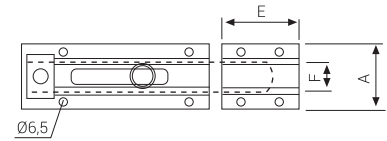

PASADOR PLANO GRANDE

Big square bolt to be welded / Grand verrou carré à souder

Ref.	L	Acabado Finish / Finition			PVP
312203001	200	Zinc	10	0,581	8,9280€
312253001	250	Zinc	10	0,721	9,7617€

PASADOR PLANO GRANDE PARA CANDADO

Square bolt with padlock / Verrou carré porte-cadenas

Ref.	LxA	G	D	B	C	E	F	Acabado Finish / Finition			PVP
312305602	310 x 56	230	11	67	10	100	25	Zinc	5	1,160	19,6838€
312203902	213 x 39	165	8	36	6	35	16	Zinc	10	0,291	8,2172€