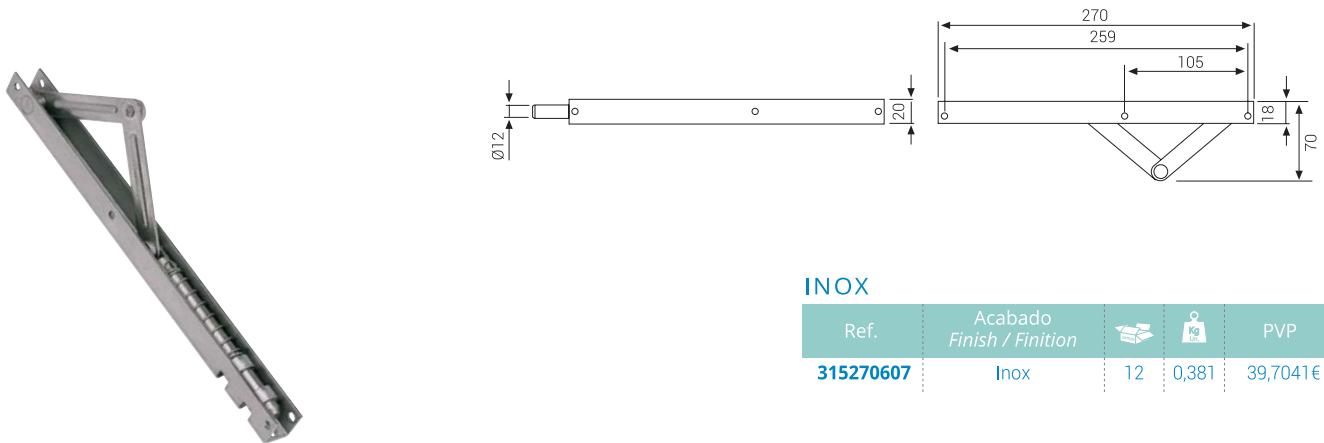

PASADOR DOBLE EMBUTIR

Flush mounted bolt 2 locking point / Verrou encastrar à bascule 2 sorties

Ref.	A x L	Acabado Finish / Finition			PVP
314202002	24 x 200	Zinc	10	0,254	4,4371€
INOX					
314202407	24 x 200	Inox	12	0,304	31,6080€

PASADORES

BOLT / VERROU

PASADOR SENCILLO EMBUTIR

Flush mounted bolt 1 locking point / Verrou encastré à bascule 1 sorties

Ref.	A x L	Acabado Finish / Finition			PVP
313161601	16 x 160	Zinc	20	0,082	6,2400€
313162001	20 x 160	Zinc	20	0,088	4,8750€
313162401	24 x 160	Zinc	20	0,113	2,3457€
INOX					
313162407	24 x 160	Inox	12	0,113	15,0840€

TERMINAL VARILLA ROSCADA M-8
Round screwing terminal / Borne rond à vis

Ref.	Acabado Finish / Finition			PVP
314040802	Zinc	100	0,014	1,6074

PASADOR AUTOMÁTICO INOX PARA PUERTAS DE DOS HOJAS

Inox self-locking bolt to be screwed/ Verrou autobloquant Inox à visser