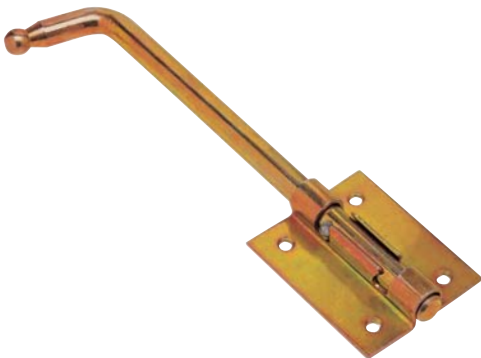

PASADOR CON MUELLE Y CONDENA

Spring bold with block / Verrou à ressort de blocage

Ref.	A x L	S	Acabado Finish / Finition			PVP
310162001	16X16X200	1,5	Zinc	20	0.297	2,6321€
310163001	16X16X300	1,5	Zinc	20	0.448	2,9817€
310164001	16X16X400	1,5	Zinc	20	0.592	3,3312€
310165001	16X16X500	1,5	Zinc	20	0.736	4,2210€
310166001	16X16X600	1,5	Zinc	20	0.880	4,7880€
310161001	16X16X1000	1,5	Zinc	20	1.454	5,3550€

PASADOR RECTO ATORNILLAR PARA CANDADO

Screwing pad bolt / Verrou de box pour visser avec trou portecadenas

Ref.	Ø x L	A	Acabado Finish / Finition			PVP
307147002	14 x 70	98	Bichrome	10	0,263	2,0557€
307148502	14 x 85	118	Bichrome	10	0,301	2,3776€
307141002	14 x 100	138	Bichrome	10	0,354	2,6208€

PASADOR CERROJO PARA ATORNILLAR

Gate drop bolt / Verrou de portail à visser

Ref.	Ø x L	Acabado Finish / Finition			PVP
307142002	14 x 200	Bichrome	10	0,432	3,2835€
307142502	14 x 250	Bichrome	10	0,496	3,5361€
307143002	14 x 300	Bichrome	12	0,556	4,1899€
307144002	14 x 400	Bichrome	12	0,718	4,9674€
307145002	14 x 500	Bichrome	12	0,795	5,3884€
307146002	14 x 600	Bichrome	10	0,869	6,7355€

PASADOR RECTO SOLDAR PARA CANDADO

Welding pad bolt / Verrou de box à souder avec trou portecadenas

Ref.	Ø x L	A	Acabado Finish / Finition			PVP
308147002	14 x 70	98	Bichrome	10	0,202	1,3675€
308148502	14 x 85	118	Bichrome	10	0,231	1,5880€
308141002	14 x 100	138	Bichrome	10	0,240	1,8535€