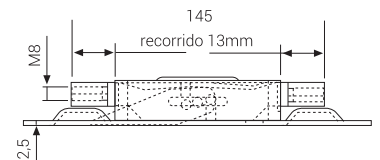

PASADOR DOBLE EMBUTIR

Flush mounted bolt 2 locking point / Verrou encastrar à bascule 2 sorties

Ref.	A x L	Acabado Finish / Finition			PVP
314202002	24 x 200	Zinc	10	0,254	4,4371€
INOX					
314202407	24 x 200	Inox	12	0,304	31,6080€