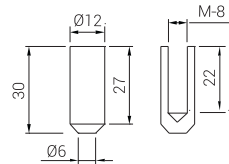

PASADOR DOBLE EMBUTIR

Flush mounted bolt 2 locking point / Verrou encastrar à bascule 2 sorties

Ref.	A x L	Acabado Finish / Finition			PVP
314202002	24 x 200	Zinc	10	0,254	4,4371€
INOX					
314202407	24 x 200	Inox	12	0,304	31,6080€

PASADORES

BOLT / VERROU

PASADOR SENCILLO EMBUTIR

Flush mounted bolt 1 locking point / Verrou encastré à bascule 1 sorties

Ref.	A x L	Acabado Finish / Finition			PVP
313161601	16 x 160	Zinc	20	0,082	6,2400€
313162001	20 x 160	Zinc	20	0,088	4,8750€
313162401	24 x 160	Zinc	20	0,113	2,3457€
INOX					
313162407	24 x 160	Inox	12	0,113	15,0840€