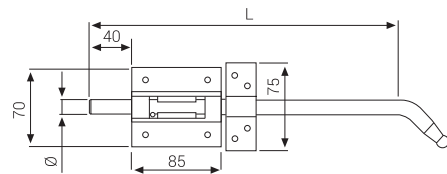

PASADOR CERROJO PARA ATORNILLAR

Gate drop bolt / Verrou de portail à visser

Ref.	Ø x L	Acabado Finish / Finition			PVP
307142002	14 x 200	Bichrome	10	0,432	3,2835€
307142502	14 x 250	Bichrome	10	0,496	3,5361€
307143002	14 x 300	Bichrome	12	0,556	4,1899€
307144002	14 x 400	Bichrome	12	0,718	4,9674€
307145002	14 x 500	Bichrome	12	0,795	5,3884€
307146002	14 x 600	Bichrome	10	0,869	6,7355€