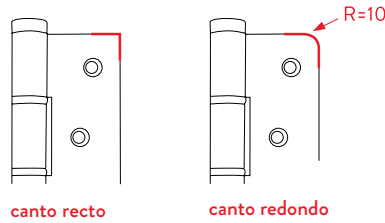

Materiales exterior

- pala: aluminio anodizado
- tapón regulador: zamac cromado
- arandelas separadoras: poliamida

Materiales interior

- eje interior: acero inoxidable AISI 304
- muelle interior: conjunto láminas de acero con grasa de protección

Funcionamiento

- aplicación: apta su instalación interior/ exterior
- retorno automático: sí
- regulable en potencia: sí
- apertura máxima de trabajo: 180°
- ciclos: más de 500.000

Instalación correcta 2 y 3 bisagras

Tensión

3 puntos de tensión

DA E 120

perfil máx 30 mm

120

kg

DA 120

perfil máx 40 mm