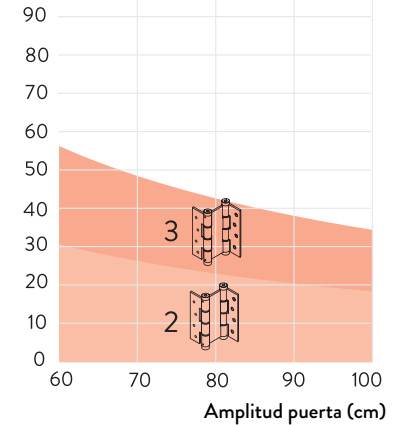

Funcionamiento

- aplicación: apta su instalación interior/ exterior
- retorno automático: sí
- regulable en potencia: sí
- apertura máxima de trabajo: 180°
- ciclos: más de 500.000

Instalación correcta 2 y 3 bisagras

Tensión

3 puntos de tensión

DA E 120

perfil máx 30 mm

120

kg

DA 120

perfil máx 40 mm

120

kg

DA E
180

DA
180

DA A
180