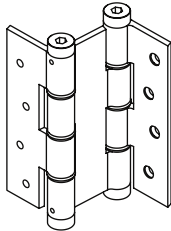

Materiales exterior

- pala: aluminio anodizado
- tapón regulador: zamac cromado
- arandelas separadoras: poliamida

Materiales interior

- eje interior: acero inoxidable AISI 304
- muelle interior: conjunto láminas de acero con grasa de protección

Tensión

3 puntos de tensión

DA E 120

perfil máx 30 mm

120

kg

DA 120

perfil máx 40 mm