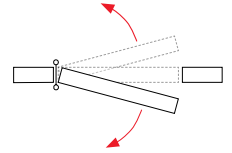

DA ALUM

DA 120 / DA E 120 / DA 180 / DA E 180 / DA A 180

Bisagras de aluminio para puertas de vaivén, preparadas para una alta frecuencia de paso. Dos modelos según medida (120 o 180mm). Disponibles en 3 anchos distintos, 30mm, 40mm y 50mm (solo en DA 180), garantizan solución a cualquier necesidad.

Materiales exterior

- pala: aluminio anodizado
- tapón regulador: zamac cromado
- arandelas separadoras: poliamida

Materiales interior

- eje interior: acero inoxidable AISI 304
- muelle interior: conjunto láminas de acero con grasa de protección

Funcionamiento

- aplicación: apta su instalación interior/ exterior
- retorno automático: sí
- regulable en potencia: sí
- apertura máxima de trabajo: 180°
- ciclos: más de 500.000

Instalación correcta 2 y 3 bisagras

Tensión

3 puntos de tensión

DA E 120

perfil máx 30 mm

120

kg

DA 120

perfil máx 40 mm