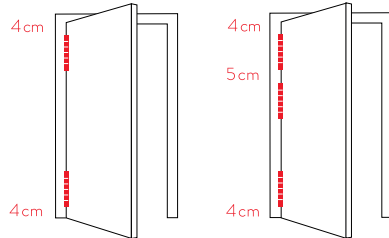

Tensión

3 puntos de tensión

DA E 120

perfil máx 30 mm

120

kg

DA 120

perfil máx 40 mm