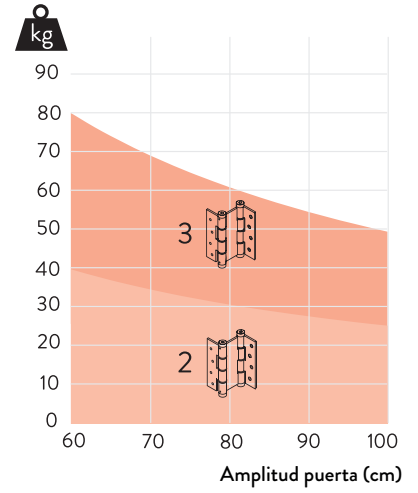

Tensión

3 puntos de tensión

DA E 120

perfil máx 30 mm

120

kg

DA 120

perfil máx 40 mm

120

kg

DA E
180

DA
180

DA A
180