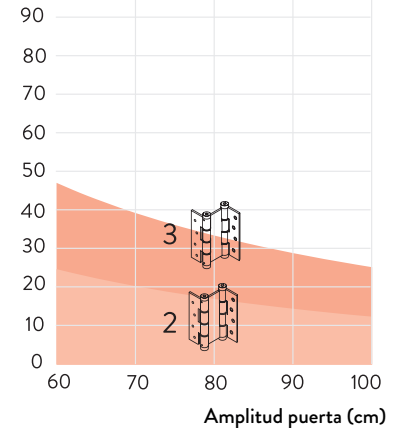

Tensión

3 puntos de tensión

DA E 120

perfil máx 30 mm

120

kg

DA 120

perfil máx 40 mm

120

kg

DA E
180

DA
180

DA A
180