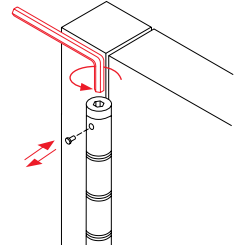

Materiales exterior

- pala: aluminio anodizado
- tapón regulador: zamac cromado
- arandelas separadoras: poliamida

Materiales interior

- eje interior: acero inoxidable AISI 304
- muelle interior: conjunto láminas de acero con grasa de protección

Funcionamiento

- aplicación: apta su instalación interior/ exterior
- retorno automático: sí
- regulable en potencia: sí
- apertura máxima de trabajo: 180°
- ciclos: más de 500.000

Instalación correcta 2 y 3 bisagras

Tensión

3 puntos de tensión

DA E 120

perfil máx 30 mm

120

kg

DA 120

perfil máx 40 mm