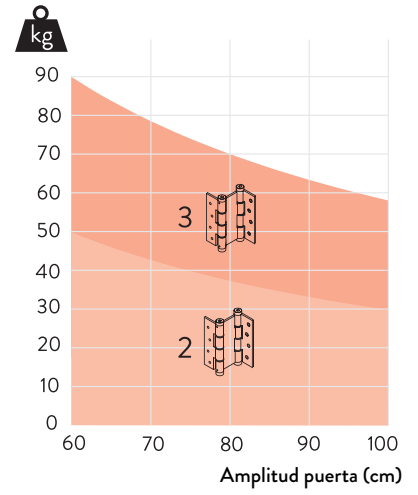

Tensión

3 puntos de tensión

DA E 120

perfil máx 30 mm

120

kg

DA 120

perfil máx 40 mm

120

kg

DA E
180

DA
180

DA A
180