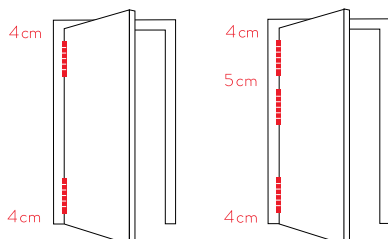

DP ALUM

DP 120

Pernio con muelle para puertas de vaivén. Fácil y rápida instalación. Permite ser instalado directamente en el marco y la puerta sin necesidad de rebajes.

Materiales exterior

- palas: aluminio anodizado
- tapón regulador: zamac cromado
- arandelas separadoras: poliamida

Materiales interior

- eje interior: acero inoxidable AISI 304
- muelle interior: conjunto láminas de acero con grasa de protección

Funcionamiento

- aplicación: apta su instalación interior/ exterior
- retorno automático: sí
- regulable en potencia: sí
- apertura máxima de trabajo: 180°
- ciclos: más de 250.000

Instalación correcta 2 y 3 pernios

Tensión

Instalación sin cajear

3 puntos de tensión

DP 120

perfil máx 35 mm

espesor 2,7 mm