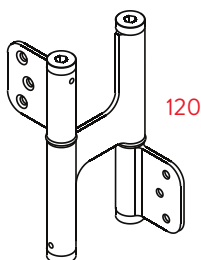

DP ALUM

DP 120

Pernio con muelle para puertas de vaivén. Fácil y rápida instalación. Permite ser instalado directamente en el marco y la puerta sin necesidad de rebajes.

Materiales exterior

- palas: aluminio anodizado
- tapón regulador: zamac cromado
- arandelas separadoras: poliamida

Materiales interior

- eje interior: acero inoxidable AISI 304
- muelle interior: conjunto láminas de acero con grasa de protección

Funcionamiento

- aplicación: apta su instalación interior/ exterior
- retorno automático: sí
- regulable en potencia: sí
- apertura máxima de trabajo: 180°
- ciclos: más de 250.000

Instalación correcta 2 y 3 pernios

Tensión

Instalación sin cajear

3 puntos de tensión

DP 120

perfil máx 35 mm

espesor 2,7 mm