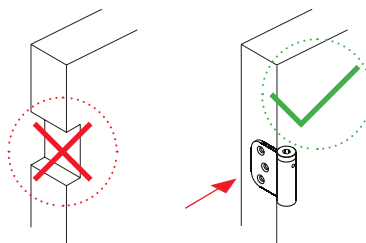

DP ALUM

DP 120

Pernio con muelle para puertas de vaivén. Fácil y rápida instalación. Permite ser instalado directamente en el marco y la puerta sin necesidad de rebajes.

Materiales exterior

- palas: aluminio anodizado
- tapón regulador: zamac cromado
- arandelas separadoras: poliamida

Materiales interior

- eje interior: acero inoxidable AISI 304
- muelle interior: conjunto láminas de acero con grasa de protección

Funcionamiento

- aplicación: apta su instalación interior/ exterior
- retorno automático: sí
- regulable en potencia: sí
- apertura máxima de trabajo: 180°
- ciclos: más de 250.000

Instalación correcta 2 y 3 pernios

Tensión

Instalación sin cajear

3 puntos de tensión

DP 120

perfil máx 35 mm

espesor 2,7 mm