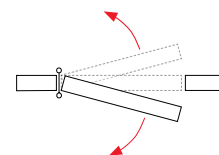

DP ALUM

DP 120

Pernio con muelle para puertas de vaivén. Fácil y rápida instalación. Permite ser instalado directamente en el marco y la puerta sin necesidad de rebajes.

Materiales exterior

- palas: aluminio anodizado
- tapón regulador: zamac cromado
- arandelas separadoras: poliamida

Materiales interior

- eje interior: acero inoxidable AISI 304
- muelle interior: conjunto láminas de acero con grasa de protección

Funcionamiento

- aplicación: apta su instalación interior/ exterior
- retorno automático: sí
- regulable en potencia: sí
- apertura máxima de trabajo: 180°
- ciclos: más de 250.000

Instalación correcta 2 y 3 pernios

Tensión

Instalación sin cajear

3 puntos de tensión

DP 120

perfil máx 35 mm

espesor 2,7 mm