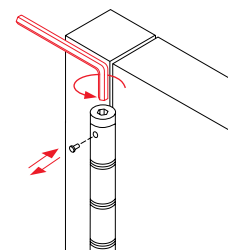

DP ALUM

DP 120

Pernio con muelle para puertas de vaivén. Fácil y rápida instalación. Permite ser instalado directamente en el marco y la puerta sin necesidad de rebajes.

Materiales exterior

- palas: aluminio anodizado
- tapón regulador: zamac cromado
- arandelas separadoras: poliamida

Materiales interior

- eje interior: acero inoxidable AISI 304
- muelle interior: conjunto láminas de acero con grasa de protección

Funcionamiento

- aplicación: apta su instalación interior/ exterior
- retorno automático: sí
- regulable en potencia: sí
- apertura máxima de trabajo: 180°
- ciclos: más de 250.000

Instalación correcta 2 y 3 pernios

Tensión

Instalación sin cajear

3 puntos de tensión

DP 120

perfil máx 35 mm

espesor 2,7 mm