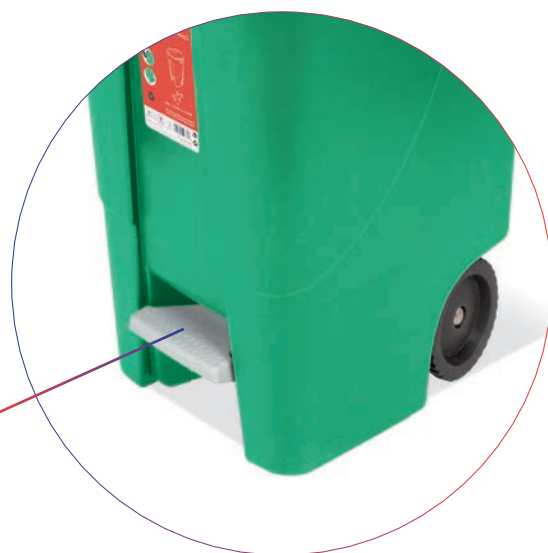

MODELO Model / Modèle	120 P
CÓDIGO Code / Code	<ul style="list-style-type: none"> 443022 443015 443008 443077 443237
MEDIDAS Sizes / Mesures	600 x 568 x 886 mm
CAPACIDAD Capacity / Capacité	120 L
MATERIAL Material / Matériau	PP
EMBALAJE Packing Emballage	UNIDADES Units Unités 3

Protección contra rayos UVA

Protection against UV rays
Protection contre les rayons uva

Mod. 120 VE-P

* Ideal para uso en exteriores.
Ideal for outdoor use.
Idéal pour une utilisation en extérieur.

Apertura por pedal
Opens by pedal
Ouverture avec pédale

Mod. 120 VE

MODELO Model / Modèle	120 VE	120 VE-P
CÓDIGO Code / Code	424007	426001
MEDIDAS Sizes / Mesures	600 x 568 x 886 mm	600 x 568 x 886 mm
CAPACIDAD Capacity / Capacité	120 L	120 L
MATERIAL Material / Matériau	PP	PP
EMBALAJE Packing Emballage	UNIDADES Units Unités	
	3	3