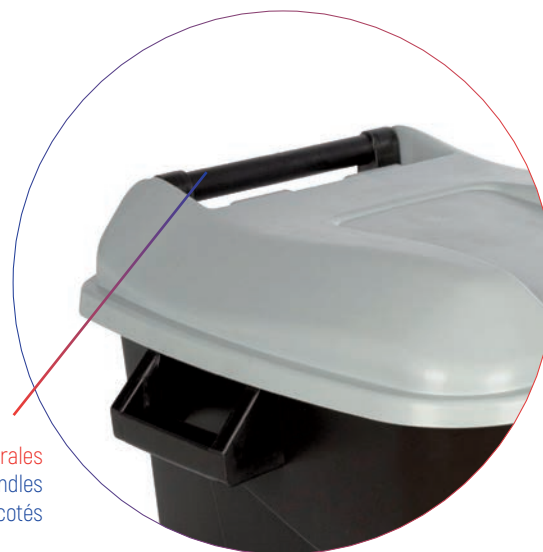

Mod. 120P

MODELO Model / Modèle	120	120P
CÓDIGO Code / Code	■ 422027 ■ 422034 ■ 422003 ■ 422010 ■ 422102 ■ 442070 ■ 422232	■ 423024 ■ 423031 ■ 423000 ■ 423017 ■ 423109 ■ 423239
MEDIDAS Sizes / Mesures	600 x 568 x 886 mm	600 x 568 x 886 mm
CAPACIDAD Capacity / Capacité	120 L	120 L
MATERIAL Material / Matériau	PP	PP
EMBALAJE Packing Emballage	3	3
UNIDADES Units Unités	3	3