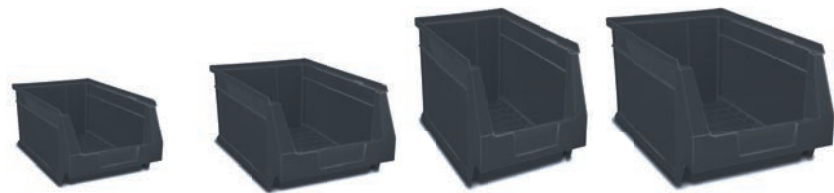

GAVETAS APILABLES

Stackable drawers / Bac à bec empilable

* Colores especiales disponibles en todos los colores RAL bajo pedido. Consultar
Special colours available in all RAL colours under request. Please send us your enquiry.
Couleurs spéciales disponibles dans toute gamme de coloris RAL, sur demande.

Apto para uso alimentario

Registro sanitario no 3904321/V

Food Graded

Health registration n° 3904321/V

Apte pour l'utilisation alimentaire

Registre sanitaire n° 3904321/V

MODELO Model / Modèle	56	58	59	60	
CÓDIGO Code / Code	■ 256028 ■ 256103 □ 256349	■ 258022 ■ 258107 □ 258343	■ 259029 ■ 259104 □ 259340	■ 260025 ■ 260100 □ 260346	
MEDIDAS Sizes / Mesures	420 x 270 x 175 mm	500 x 303 x 200 mm	500 x 303 x 300 mm	600 x 400 x 300 mm	
CAPACIDAD (LITROS) Capacity (Litres) Capacité (Litres)	13,9	22,2	34	51,3	
MATERIAL Material / Matériau	PP	PP	PP	PP	
EMBALAJE Packing Emballage	UNIDADES Units Unités	8	12	6	6

MODELO Model / Modèle	51	52	53	54	55	
CÓDIGO Code / Code	■ 251023 ■ 251108 □ 251344	■ 252020 ■ 252105 □ 252341	■ 253027 ■ 253102 □ 253348	■ 254024 ■ 254109 □ 254345	■ 255021 ■ 255106 □ 255342	
MEDIDAS Sizes / Mesures	170 x 100 x 80 mm	236 x 160 x 130 mm	336 x 160 x 130 mm	336 x 216 x 155 mm	336 x 216 x 200 mm	
CAPACIDAD (LITROS) Capacity (Litres) Capacité (Litres)	0,8	3,2	4,8	7,7	10,1	
MATERIAL Material / Matériau	PP	PP	PP	PP	PP	
EMBALAJE Packing Emballage	UNIDADES Units Unités	24	15	10	12	10

Uso industrial

Industrial use
Usage industriel

MODELO Model / Modèle	56	58	59	60	
CÓDIGO Code / Code	■ 256066	■ 258060	■ 259067	■ 260063	
MEDIDAS Sizes / Mesures	420 x 270 x 175 mm	500 x 303 x 200 mm	500 x 303 x 300 mm	600 x 400 x 300 mm	
CAPACIDAD (LITROS) Capacity (Litres) Capacité (Litres)	13,9	22,2	34	51,3	
MATERIAL Material / Matériau	PP	PP	PP	PP	
EMBALAJE Packing Emballage	UNIDADES Units Unités	8	12	6	6